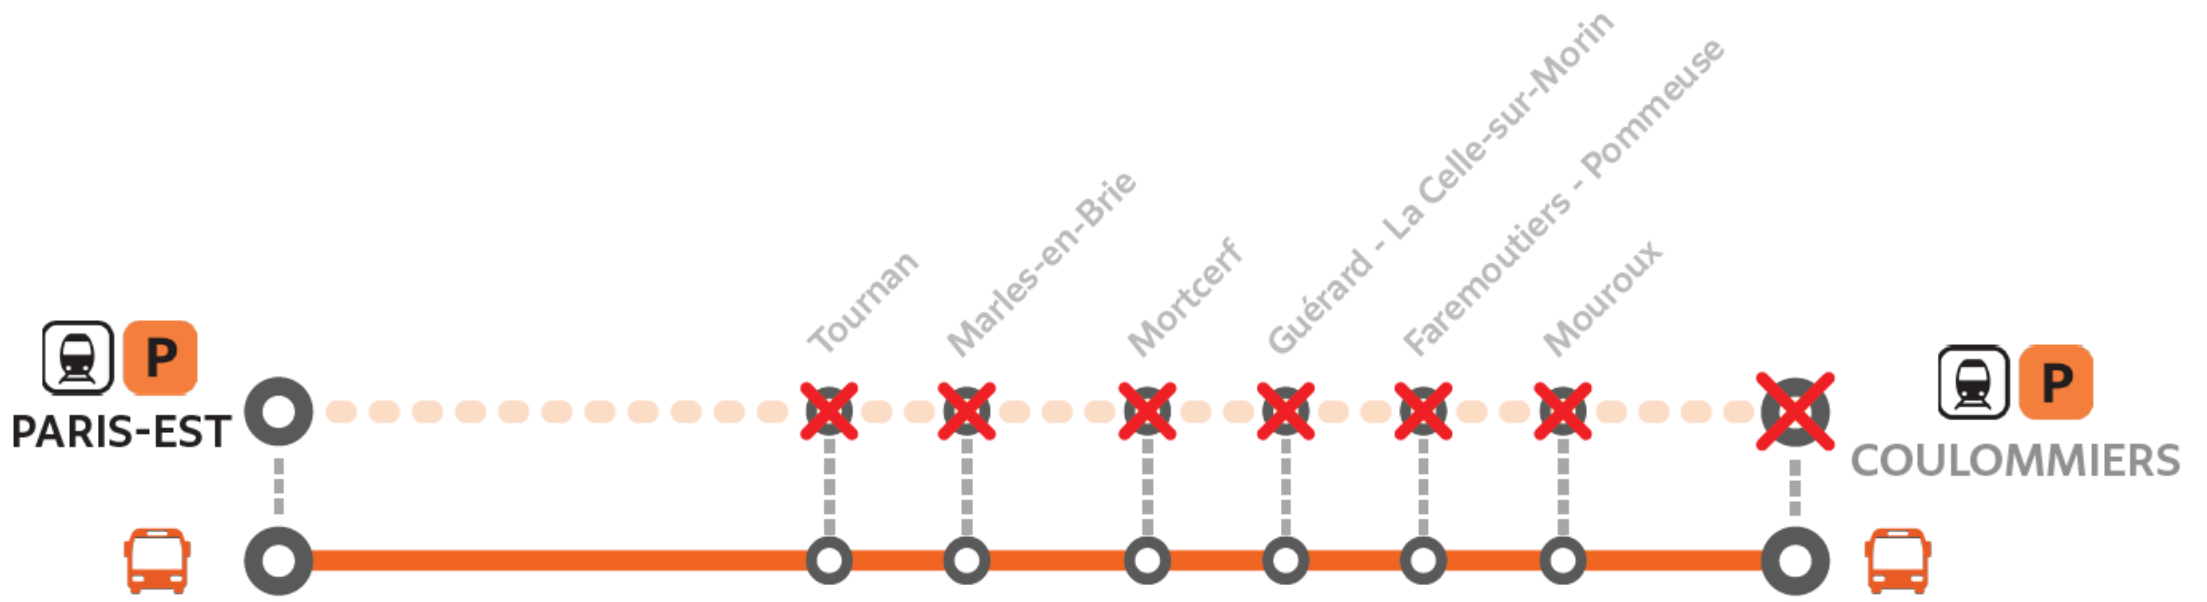

## PARIS GARE DE L'EST <> COULOMMIERS

Du LUNDI au VENDREDI  
10 au 28 avril

Les trains sont remplacés par des bus

à partir de 21h30

Parcours allongé jusqu'à 35 minutes

Préparez votre voyage !

Appli  
Île-de-France Mobilités

transilien.com

en direction de Paris

	Dernier train PITU	Bus
<b>Coulommiers</b>	<b>21:38</b>	<b>22:36</b>
Mouroux	21:41	22:44
Faremoutiers Pommeuse	21:46	22:54
Guérard Celle sur Morin	21:50	23:02
Mortcerf	21:59	23:10
Marles en Brie	22:06	23:20
Tournan	22:13	23:30
<b>Paris Gare de l'Est</b>	<b>22:42</b>	<b>00:15</b>

en direction de Coulommiers

	Dernier train CITU	Bus	
<b>Paris Gare de l'Est</b>	<b>21:17</b>	<b>22:29</b>	<b>23:29</b>
Tournan	21:44	23:14	00:14
Marles en Brie	21:52	23:26	00:26
Mortcerf	21:59	23:36	00:36
Guérard Celle sur Morin	22:06	23:44	00:44
Faremoutiers Pommeuse	22:09	23:52	00:52
Mouroux	22:13	00:01	01:01
<b>Coulommiers</b>	<b>22:16</b>	<b>00:09</b>	<b>01:09</b>