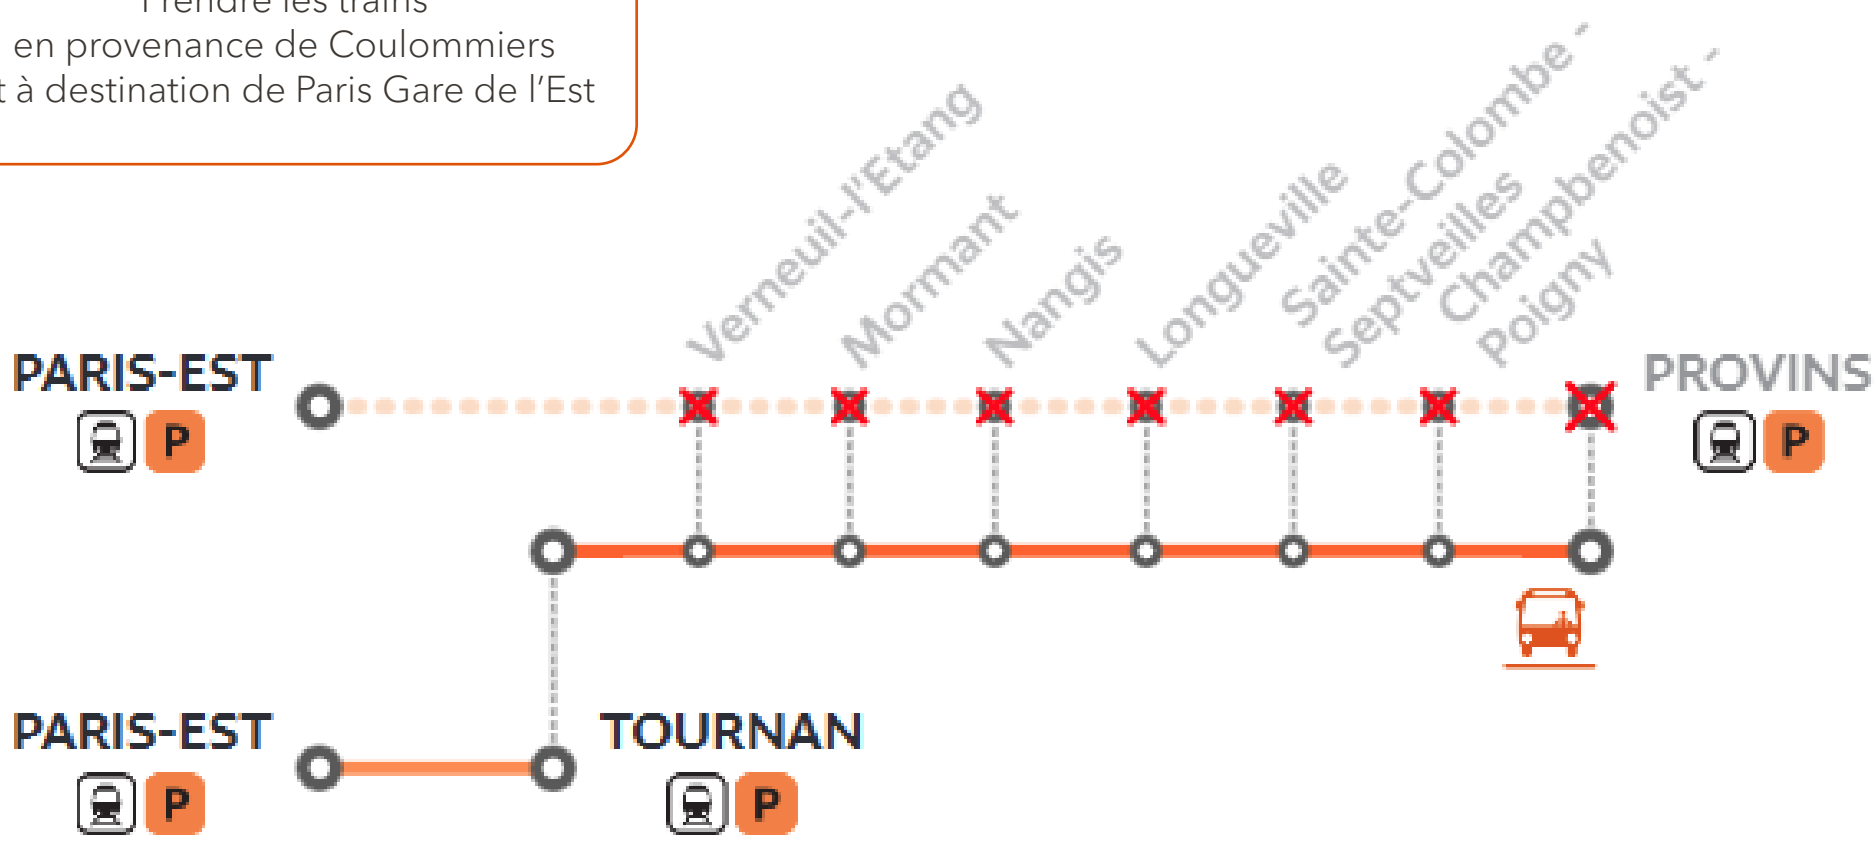

TRAVAUX

PARIS GARE DE L'EST <> PROVINS

SAMEDIS et DIMANCHE
18 et 19 mars

Axe fermé à la circulation des trains
Des bus remplacent les trains entre
Tournan et Provins

Toute la journée

Parcours allongé jusqu'à 50 minutes

Préparez votre voyage !

Appli
Île-de-France Mobilités

transilien.com

en direction de Paris

Prendre les trains
en provenance de Coulommiers
et à destination de Paris Gare de l'Est

	BUS	BUS	PITU	BUS	Samedi BUS	BUS	Samedi PITU	Dimanche 19 HIHA	Dimanche 26 PATI
PROVINS	05:15	06:00		06:15			07:00		
CHAMPBENOIST POIGNY	05:23	06:08		06:23			07:08		
STE COLOMBE SEPTVEILLES	05:28			06:28					
LONGUEVILLE	05:33			06:33	06:33				
NANGIS	06:03			07:03	07:03				
MORMANT	06:18			07:18	07:18				
VERNEUIL L'ETANG	06:33			07:33	07:33				
TOURNAN	06:58	06:56	7:13	07:58	07:58	07:56	8:13	8:22	8:52
PARIS GARE DE L'EST			7:52				8:52		9:45
HAUSSMANN SAINT-LAZARE								9:13	

	BUS	Samedi BUS	BUS	PITU	BUS	Samedi BUS	BUS	PITU	BUS
PROVINS	07:15		08:00		08:15		09:00		09:15
CHAMPBENOIST POIGNY	07:23		08:08		08:23		09:08		09:23
STE COLOMBE SEPTVEILLES	07:28				08:28				09:28
LONGUEVILLE	07:33	07:33			08:33	08:33			09:33
NANGIS	08:03	08:03			09:03	09:03			10:03
MORMANT	08:18	08:18			09:18	09:18			10:18
VERNEUIL L'ETANG	08:33	08:33			09:33	09:33			10:33
TOURNAN	08:58	08:58	08:56	9:13	09:58	09:58	09:56	10:13	10:58
PARIS GARE DE L'EST				9:52				10:52	

	Samedi BUS	BUS	PITU	BUS	BUS	PITU	BUS	BUS	PITU
PROVINS		10:00		10:15	11:00		11:15	12:00	
CHAMPBENOIST POIGNY		10:08		10:23	11:08		11:23	12:08	
STE COLOMBE SEPTVEILLES				10:28			11:28		
LONGUEVILLE	09:33			10:33			11:33		
NANGIS	10:03			11:03			12:03		
MORMANT	10:18			11:18			12:18		
VERNEUIL L'ETANG	10:33			11:33			12:33		
TOURNAN	10:58	10:56	11:13	11:58	11:56	12:13	12:58	12:56	13:13
PARIS GARE DE L'EST			11:52			12:52			13:52