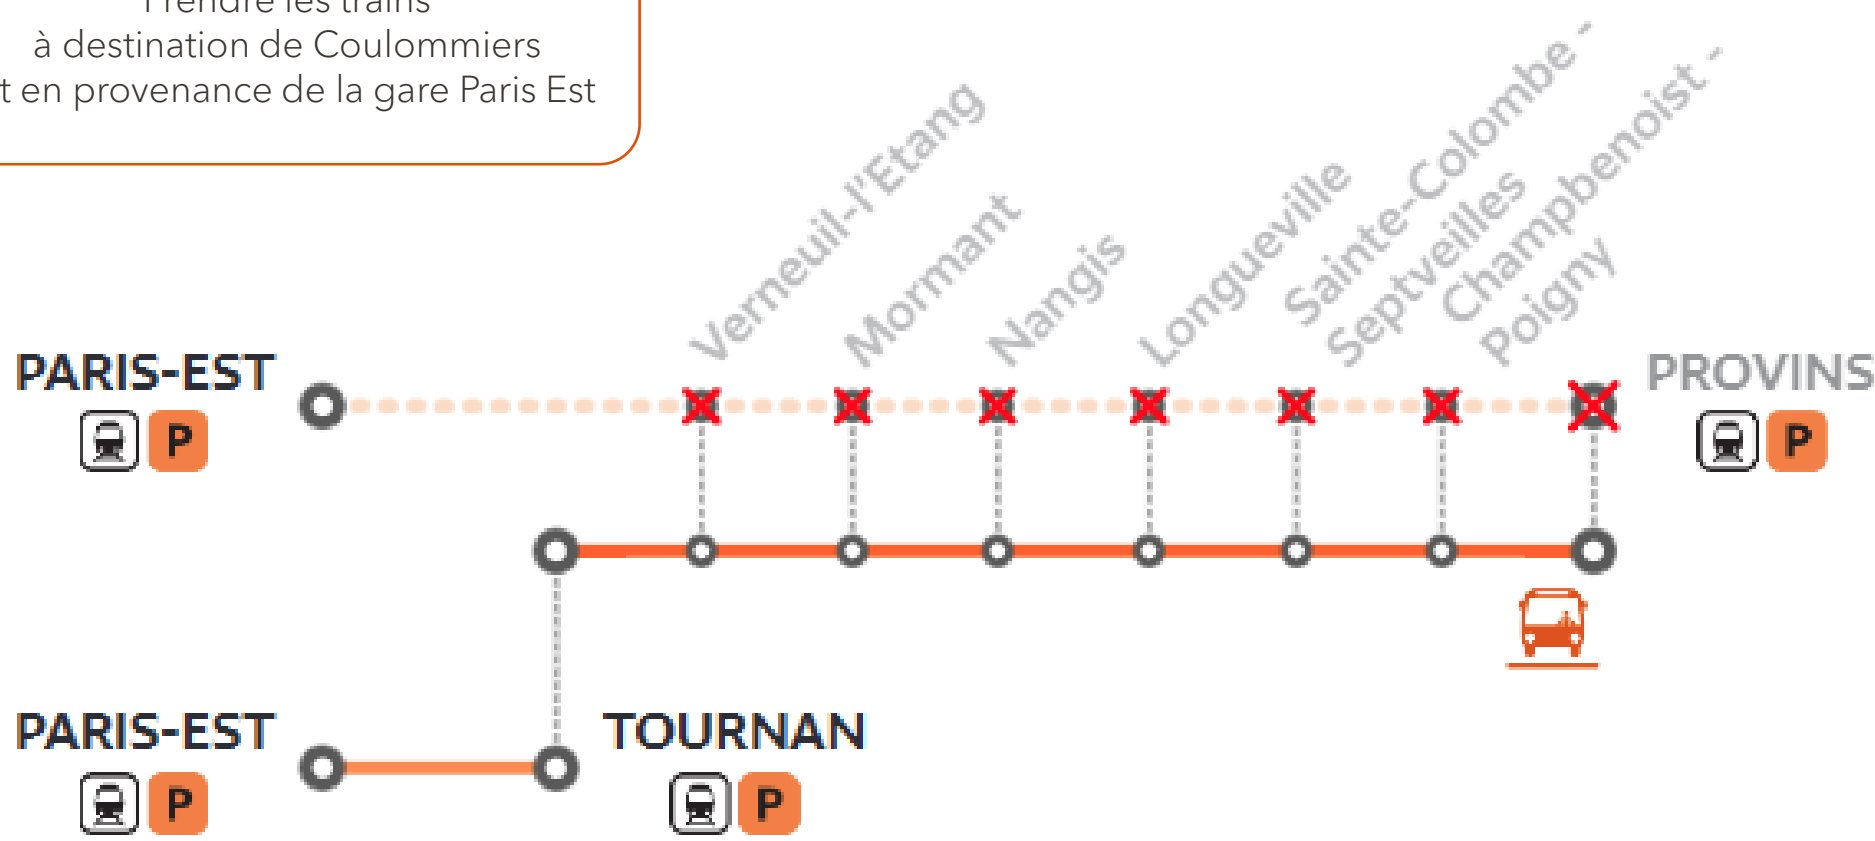

TRAVAUX

PARIS GARE DE L'EST <> PROVINS

SAMEDIS et DIMANCHE
18 et 19 mars, 25 et 26 mars

Axe fermé à la circulation des trains
Des bus remplacent les trains entre
Tournan et Provins

Toute la journée

Parcours allongé jusqu'à 50 minutes

Préparez votre voyage !

Appli
Île-de-France Mobilités

transilien.com

en direction de Provins

Prendre les trains
à destination de Coulommiers
et en provenance de la gare Paris Est

	CITU	BUS	BUS	Samedi CITU	Dimanche 19 TYVA	Dimanche 26 TIPA	BUS	BUS	CITU	BUS	BUS
HAUSSMANN SAINT-LAZARE											
PARIS GARE DE L'EST	7:17			8:17		7:50			9:17		
TOURNAN	7:53	08:00	08:00	8:53	8:44	8:43	09:00	09:00	9:53	10:00	10:00
VERNEUIL L'ETANG		08:25					09:25		10:25		
MORMANT		08:40					09:40		10:40		
NANGIS		08:55					09:55		10:55		
LONGUEVILLE		09:25					10:25		11:25		
STE COLOMBE SEPTVEILLES		09:30					10:30		11:30		
CHAMPBENOIST POIGNY		09:35	08:48				10:35	09:48	11:35	10:48	
PROVINS		09:43	08:56				10:43	09:56	11:43	10:56	

	CITU	BUS	BUS	CITU	BUS	BUS	CITU	BUS	BUS	CITU	BUS
PARIS GARE DE L'EST	10:17			11:17			12:17			13:17	
TOURNAN	10:53	11:00	11:00	11:53	12:00	12:00	12:53	13:00	13:00	13:53	14:00
VERNEUIL L'ETANG		11:25			12:25			13:25		14:25	
MORMANT		11:40			12:40			13:40		14:40	
NANGIS		11:55			12:55			13:55		14:55	
LONGUEVILLE		12:25			13:25			14:25		15:25	
STE COLOMBE SEPTVEILLES		12:30			13:30			14:30		15:30	
CHAMPBENOIST POIGNY		12:35	11:48		13:35	12:48		14:35	13:48	15:35	
PROVINS		12:43	11:56		13:43	12:56		14:43	13:56	15:43	