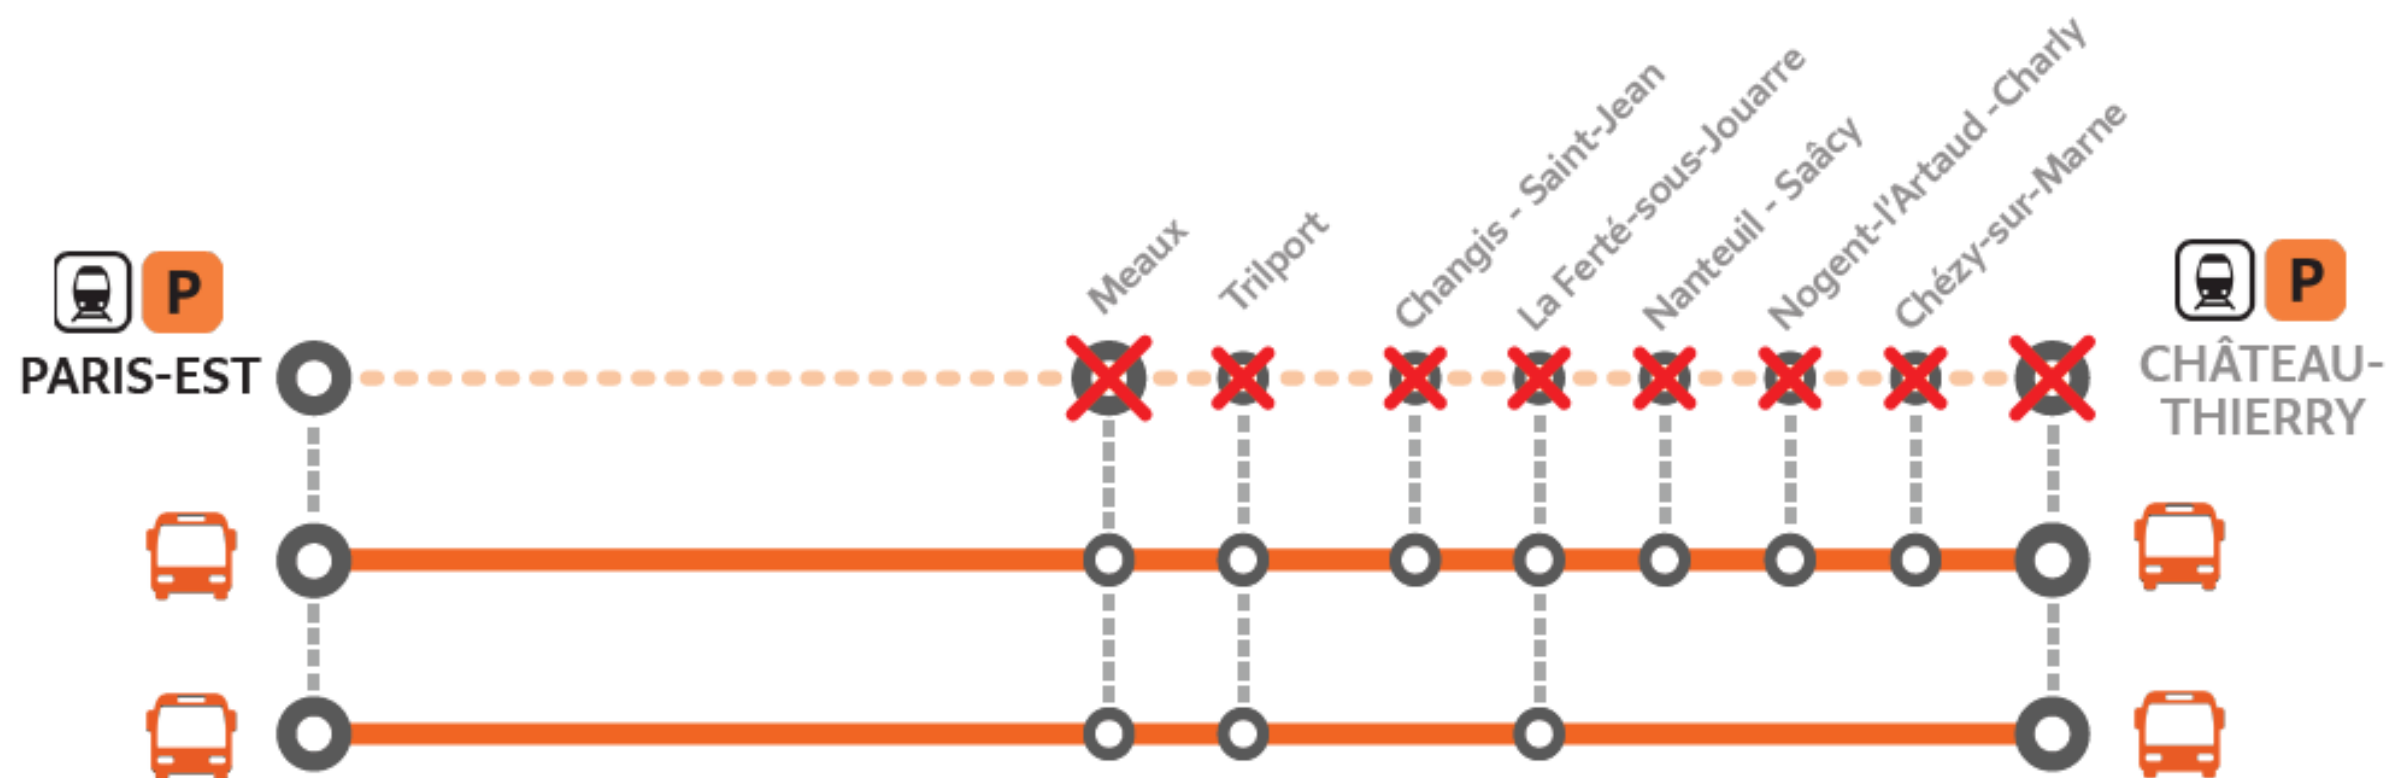

TRAVAUX

PARIS GARE DE L'EST <> CHÂTEAU-THIERRY

Les SAMEDIS et DIMANCHES
4-5, 11, 18-19 et 25-26 mars
1^e - 2 avril

Les bus remplacent les trains.

* Les trains circulent normalement le dimanche 12 mars.

à partir de 23h00

Parcours allongé jusqu'à 75 minutes

Préparez votre voyage !

Appli
Île-de-France Mobilités

transilien.com

en direction de Paris

	Dernier train	Bus
	PIMO	
Château-Thierry	22:04	23:04
Chézy-sur-Marne	22:09	23:14
Nogent-l'Artaud-Charly	22:13	23:29
Nanteuil-Saacy	22:20	23:40
La Ferté-sous-Jouarre	22:27	00:00
Changis-Saint-Jean	22:33	00:12
Trilport	22:38	00:22
Meaux	22:44	00:37
Paris Gare de l'Est	23:09	01:27

en direction de Château-Thierry

	Dernier train	Bus de remplacement	
	ZIMO		
Paris Gare de l'Est	22:49	00:04	00:04
Meaux	23:15	00:54	00:54
Trilport	23:20	01:09	01:09
Changis-Saint-Jean	23:25		01:19
La Ferté-sous-Jouarre	23:32	01:31	01:34
Nanteuil-Saacy	23:38		01:53
Nogent-l'Artaud-Charly	23:44		02:11
Chézy-sur-Marne	23:48		02:19
Château-Thierry	23:55	02:08	02:28