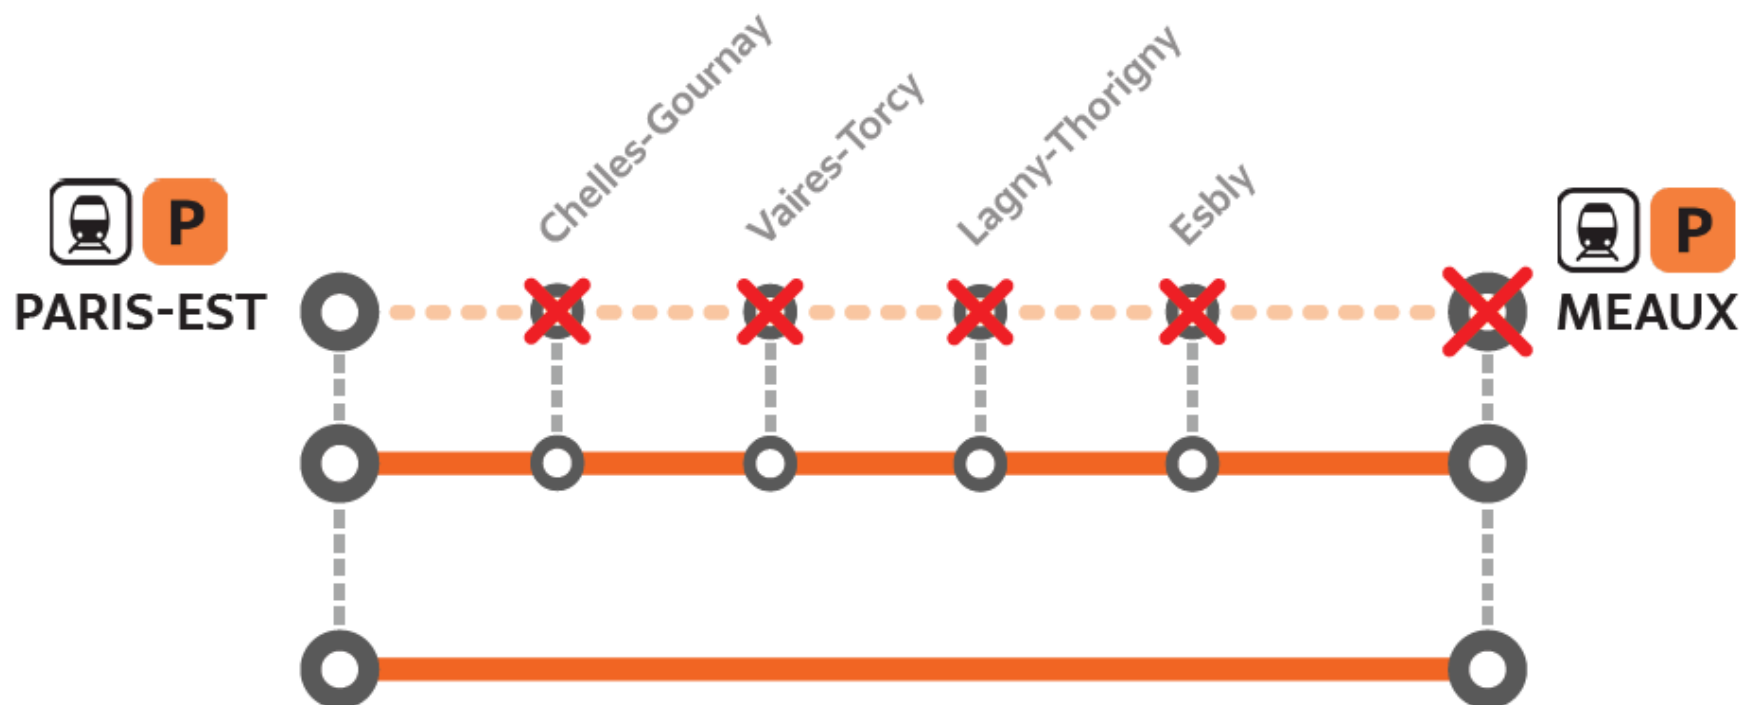

TRAVAUX

PARIS GARE DE L'EST <> MEAUX

Les SAMEDIS et DIMANCHES
4-5, 11, 18-19 et 25-26 mars
1^e - 2 avril

Les bus remplacent les trains

* Les trains circulent normalement le dimanche 12 mars.

à partir de 22h50

Parcours allongé jusqu'à 60 minutes

Préparez votre voyage !

en direction de Paris

	Dernier train PICI	Bus de remplacement			En provenance de Château-Thierry
Meaux	22:20	22:50	23:20	23:50	00:37
Esbly	22:27	23:05	23:35	00:05	
Lagny Thorigny	22:33	23:20	23:50	00:20	
Vaires Torcy	22:37	23:33	00:03	00:33	
Chelles Gournay	22:43	23:46	00:16	00:46	
Paris Est	22:57	00:26	00:56	01:26	01:27

en direction de Meaux

	Dernier train MICI	Bus de remplacement									
Paris Est	23:01	23:33	23:33		23:46	23:46	00:15	00:40	00:40	01:10	01:10
Chelles Gournay	23:15	00:13		23:45	00:26		00:55	01:20		01:50	
Vaires Torcy	23:20	00:26		23:58	00:39		01:08	01:33		02:03	
Lagny Thorigny	23:25	00:39		00:11	00:52		01:21	01:46		02:16	
Esbly	23:32	00:54		00:26	01:07		01:36	02:01		02:31	
Meaux	23:40	01:09	00:23	00:41	01:22	00:36	01:51	02:16	01:30	02:46	02:00