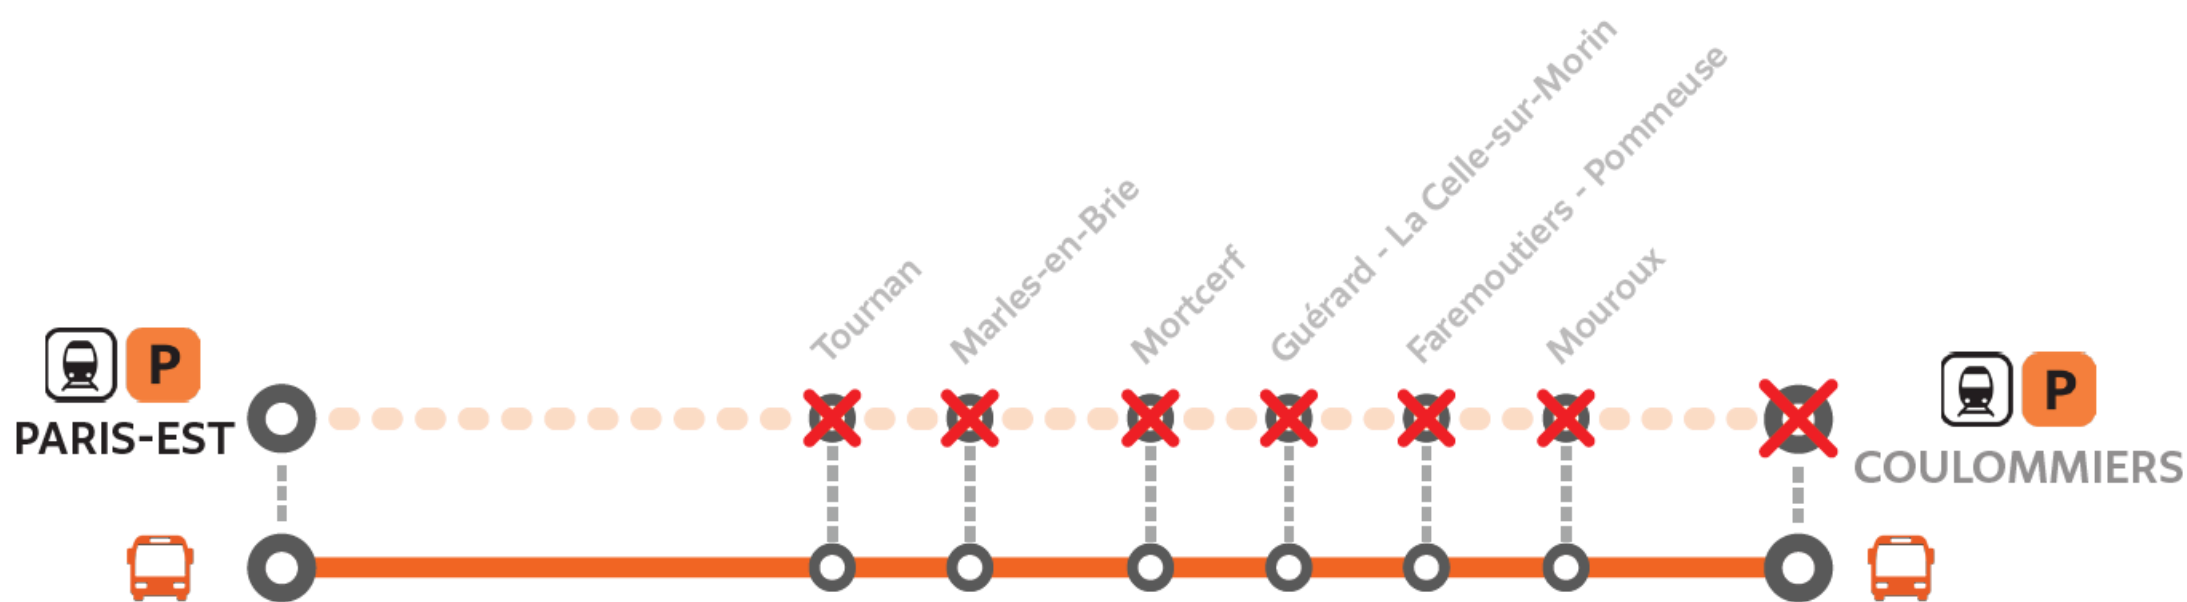

TRAVAUX

PARIS GARE DE L'EST <> COULOMMIERS

Du LUNDI au VENDREDI
3 au 7 avril

Les trains sont remplacés par des bus

à partir de 22h30

Parcours allongé jusqu'à 35 minutes

Préparez votre voyage !

Appli Île-de-France Mobilités

transilien.com

en direction de Paris

	Dernier train PITU	Bus
Coulommiers	21:38	22:36
Mouroux	21:41	22:44
Faremoutiers Pommeuse	21:46	22:54
Guérard Celle sur Morin	21:50	23:02
Mortcerf	21:59	23:10
Marles en Brie	22:06	23:20
Tournan	22:13	23:30
Paris Gare de l'Est	22:42	00:15

en direction de Coulommiers

	Dernier train CITU	Bus
Paris Gare de l'Est	22:17	23:29
Tournan	22:44	00:14
Marles en Brie	22:52	00:26
Mortcerf	22:59	00:36
Guérard Celle sur Morin	23:06	00:44
Faremoutiers Pommeuse	23:09	00:52
Mouroux	23:13	01:01
Coulommiers	23:16	01:09