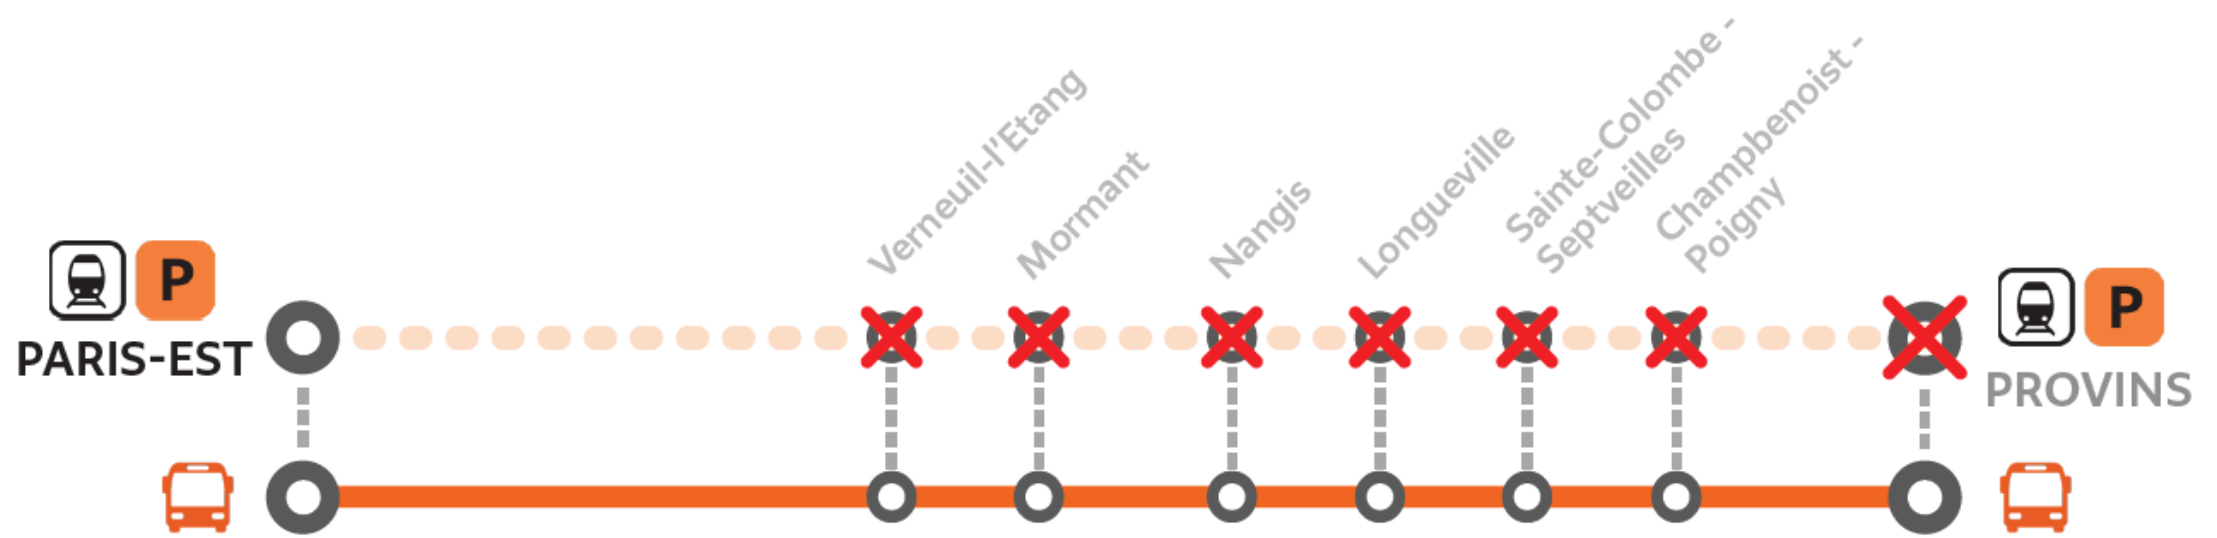

TRAVAUX

PARIS GARE DE L'EST <> PROVINS

Du LUNDI au VENDREDI
Du 27 février au 26 mai
Sauf jours fériés

Les trains sont remplacés par des bus

à partir de 21h45

Parcours allongé jusqu'à 40 minutes

Préparez votre voyage !

Appli Île-de-France Mobilités

transilien.com

en direction de Paris

Dernier train

PIBU

Provins	20:46	21:46
Champbenoist Poigny	20:49	21:51
Sainte-Colombe Septveilles	20:54	21:56
Longueville	21:05	22:02
Nangis	21:20	22:27
Mormant	21:29	22:41
Verneuil l'Étang	21:36	22:52
Paris Gare de l'Est	22:12	23:52

Bus de remplacement

en direction de Provins

Dernier train

XIBU

Paris Gare de l'Est	21:47	22:56
Verneuil l'Étang	22:19	23:56
Mormant	22:25	00:06
Nangis	22:35	00:19
Longueville	22:58	00:45
Sainte-Colombe Septveilles	23:01	00:50
Champbenoist Poigny	23:06	00:55
Provins	23:10	01:00