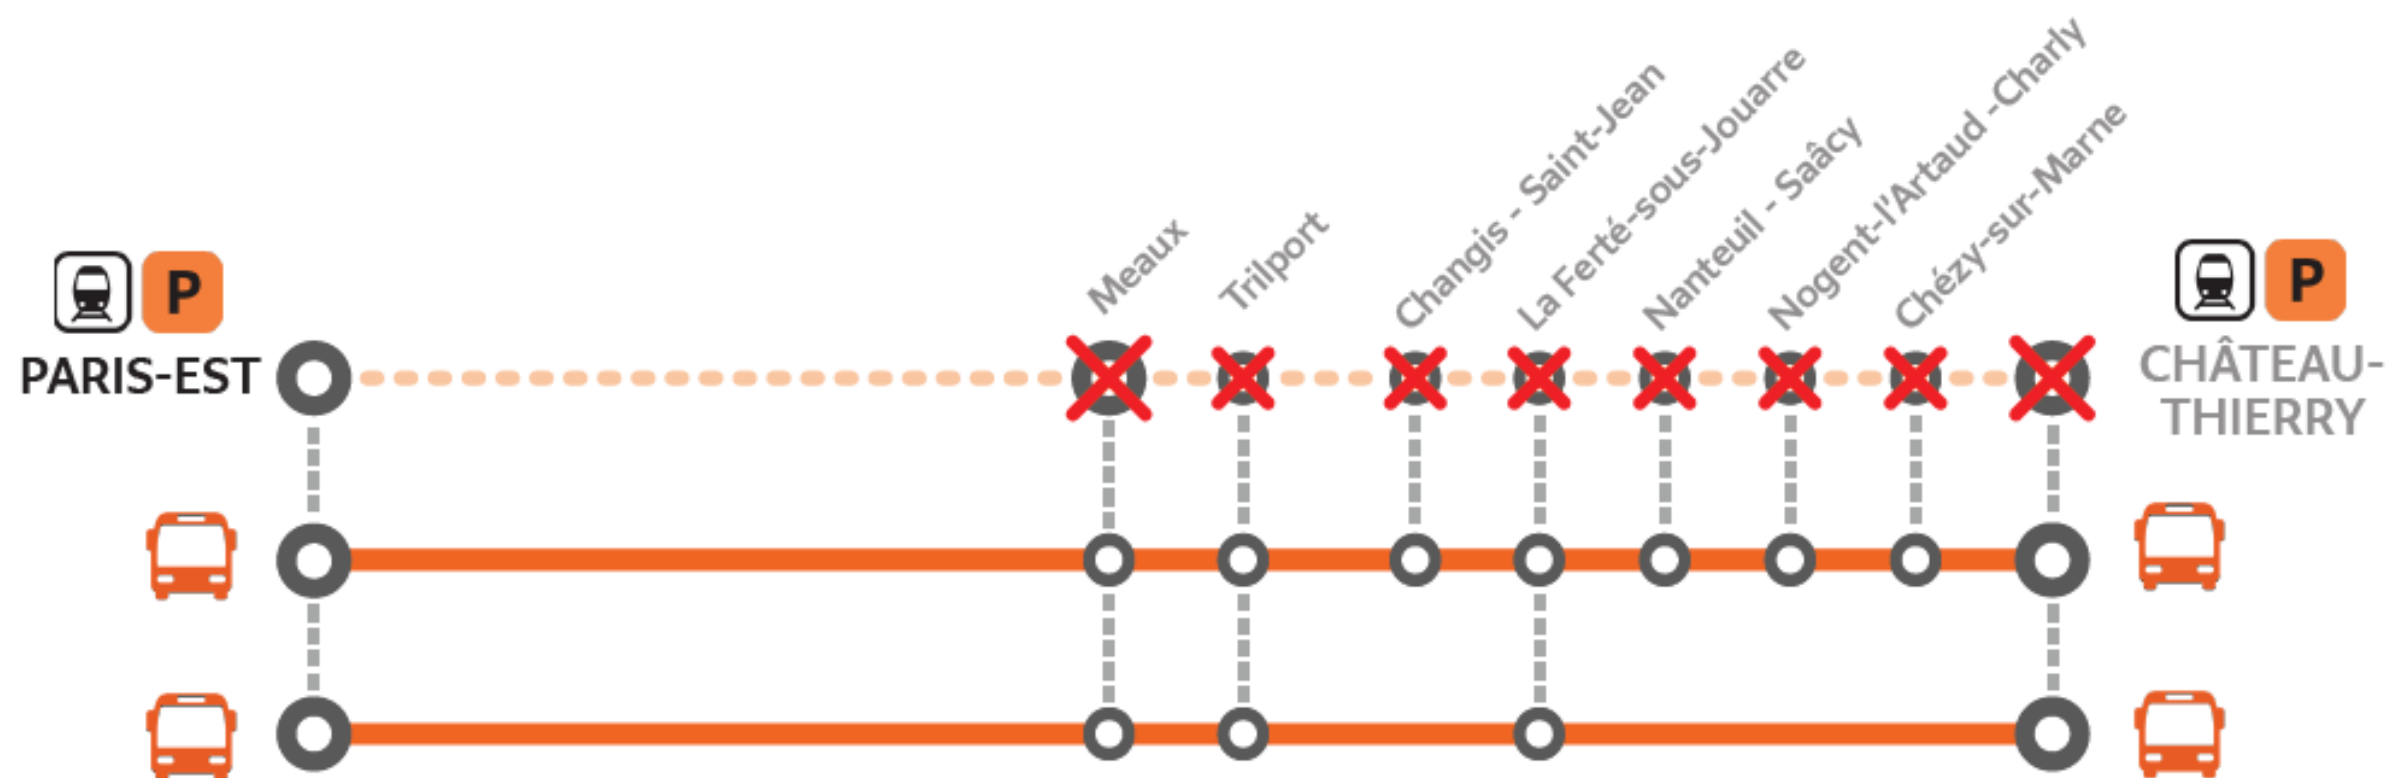

TRAVAUX

PARIS GARE DE L'EST <> CHÂTEAU-THIERRY

Les SAMEDIS et DIMANCHES
15-16, 22-23 et 29-30 AVRIL

Les bus remplacent les trains.

à partir de 23h00

Parcours allongé jusqu'à 75 minutes

Préparez votre voyage !

Appli
Île-de-France Mobilités

transilien.com

en direction de Paris

	Dernier train	Bus
	PIMO	
Château-Thierry	22:04	23:04
Chézy-sur-Marne	22:09	23:14
Nogent-l'Artaud-Charly	22:13	23:29
Nanteuil-Saacy	22:20	23:40
La Ferté-sous-Jouarre	22:27	00:00
Changis-Saint-Jean	22:33	00:12
Trilport	22:38	00:22
Meaux	22:44	00:37
Paris Gare de l'Est	23:09	01:27

en direction de Château-Thierry

	Dernier train	Bus de remplacement	
	ZIMO		
Paris Gare de l'Est	22:49	00:04	00:04
Meaux	23:15	00:54	00:54
Trilport	23:20	01:09	01:09
Changis-Saint-Jean	23:25		01:19
La Ferté-sous-Jouarre	23:32	01:31	01:34
Nanteuil-Saacy	23:38		01:53
Nogent-l'Artaud-Charly	23:44		02:11
Chézy-sur-Marne	23:48		02:19
Château-Thierry	23:55	02:08	02:28