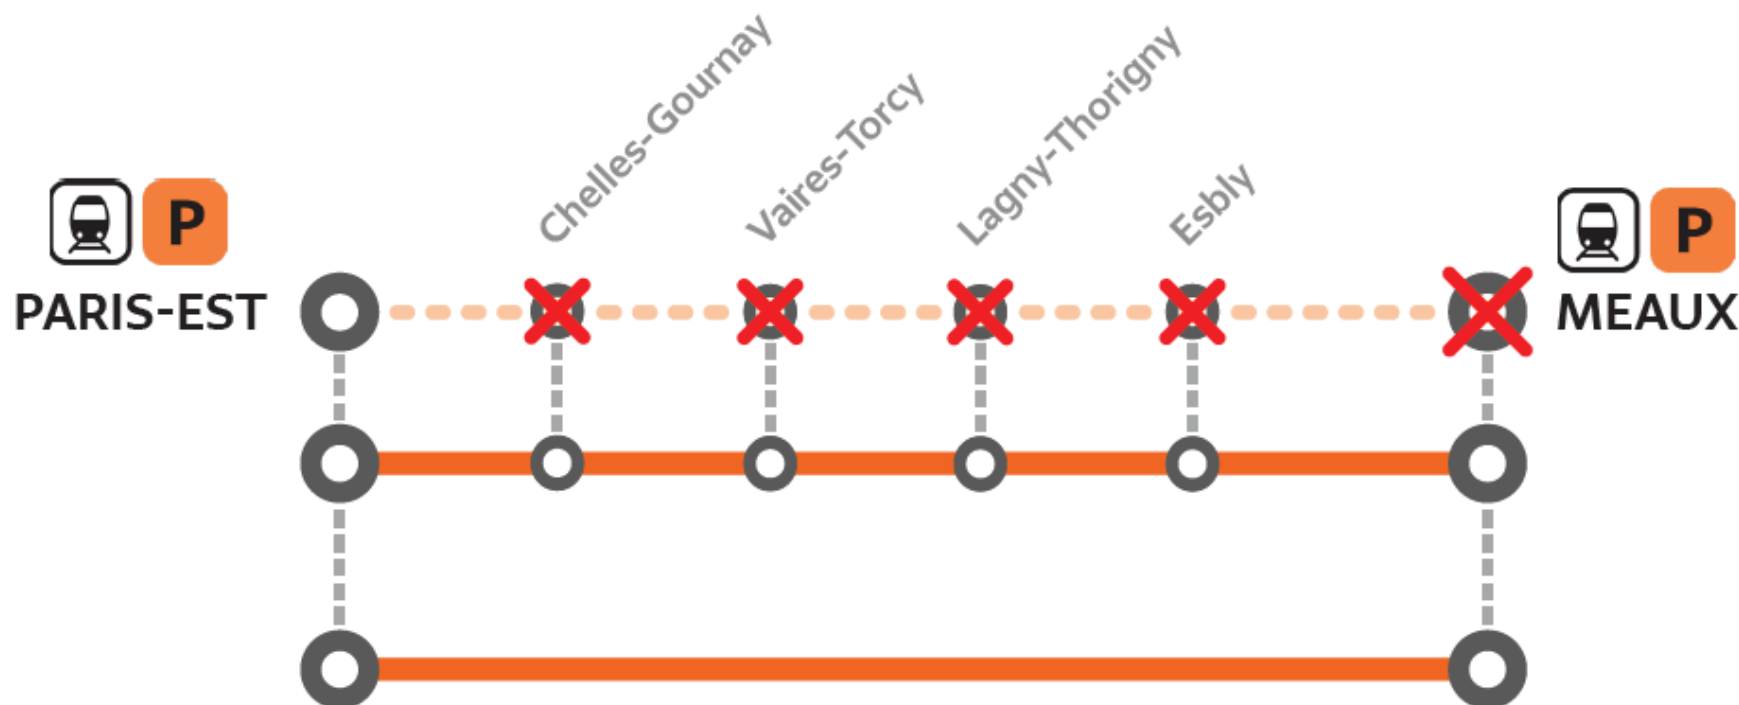

TRAVAUX

PARIS GARE DE L'EST <> MEAUX

Les SAMEDIS et DIMANCHES
15-16, 22-23 et 29-30 AVRIL

Les bus remplacent les trains.

à partir de 22h50

Parcours allongé jusqu'à 60 minutes

Préparez votre voyage !

Appli
Île-de-France Mobilités

transilien.com

en direction de Paris

	Dernier train PICI	Bus de remplacement			En provenance de Château-Thierry
Meaux	22:20	22:50	23:20	23:50	00:37
Esbly	22:27	23:05	23:35	00:05	
Lagny Thorigny	22:33	23:20	23:50	00:20	
Vaires Torcy	22:37	23:33	00:03	00:33	
Chelles Gournay	22:43	23:46	00:16	00:46	
Paris Est	22:57	00:26	00:56	01:26	01:27

en direction de Meaux

	Dernier train MICI	Bus de remplacement									
Paris Est	23:01	23:33	23:33	23:46	23:46	00:15	00:40	00:40	01:10	01:10	
Chelles Gournay	23:15	00:13		23:45	00:26		00:55	01:20		01:50	
Vaires Torcy	23:20	00:26		23:58	00:39		01:08	01:33		02:03	
Lagny Thorigny	23:25	00:39		00:11	00:52		01:21	01:46		02:16	
Esbly	23:32	00:54		00:26	01:07		01:36	02:01		02:31	
Meaux	23:40	01:09	00:23	00:41	01:22	00:36	01:51	02:16	01:30	02:46	02:00