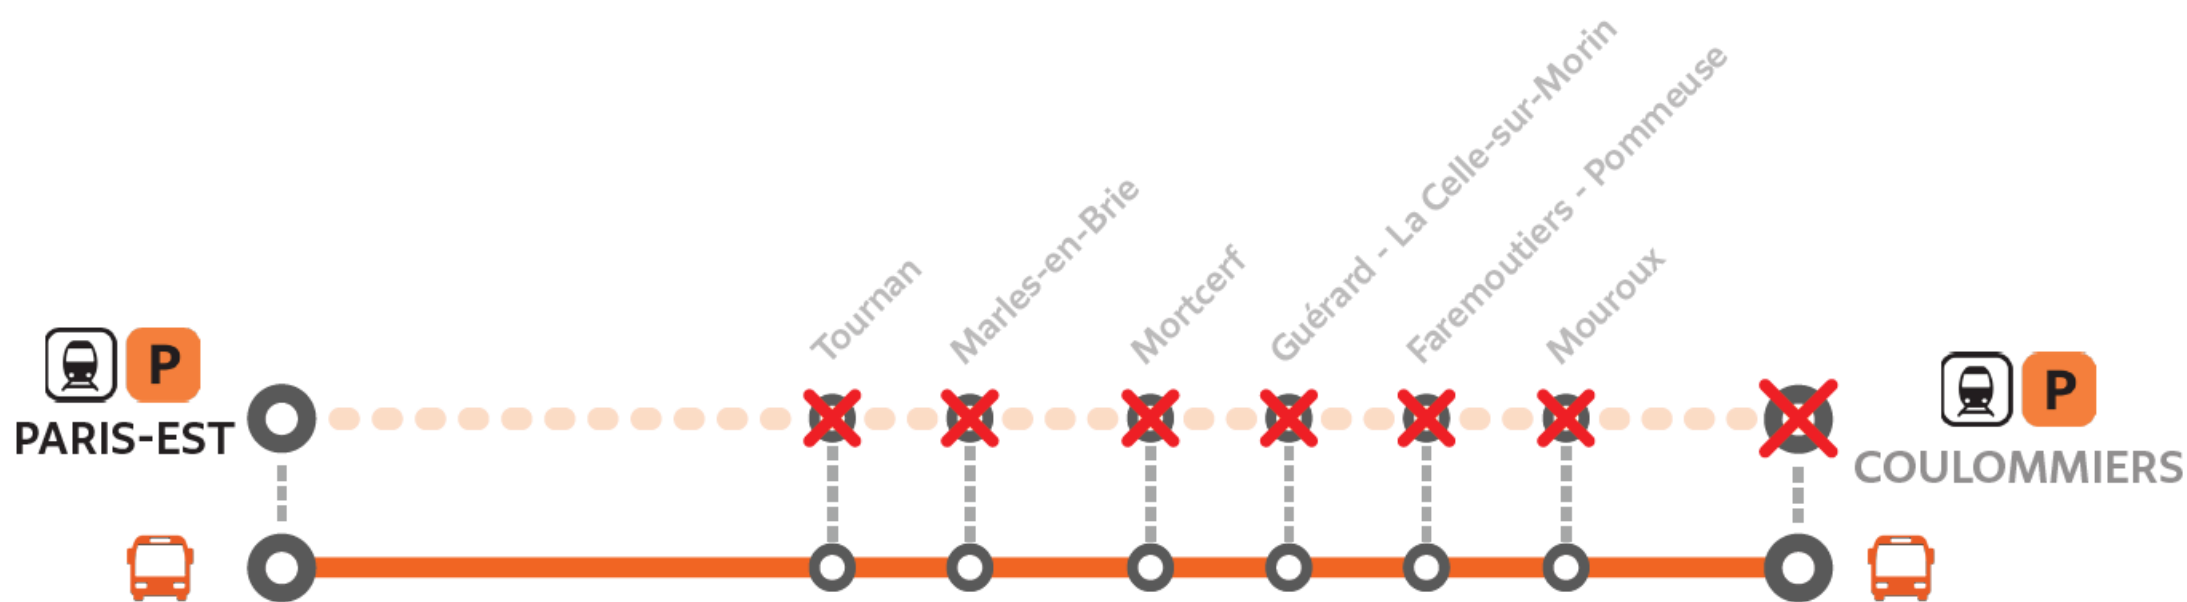

TRAVAUX

PARIS GARE DE L'EST <> COULOMMIERS

LUNDI 1^e MAI

Les trains sont remplacés par des bus

à partir de 22h30

Parcours allongé jusqu'à 35 minutes

Préparez votre voyage !

Appli Île-de-France Mobilités

transilien.com

en direction de Paris

	Dernier train PITU	Bus
Coulommiers	21:38	22:36
Mouroux	21:41	22:44
Faremoutiers Pommeuse	21:46	22:54
Guérard Celle sur Morin	21:50	23:02
Mortcerf	21:59	23:10
Marles en Brie	22:06	23:20
Tournan	22:13	23:30
Paris Gare de l'Est	22:42	00:15

en direction de Coulommiers

	Dernier train CITU	Bus
Paris Gare de l'Est	22:17	23:29
Tournan	22:44	00:14
Marles en Brie	22:52	00:26
Mortcerf	22:59	00:36
Guérard Celle sur Morin	23:06	00:44
Faremoutiers Pommeuse	23:09	00:52
Mouroux	23:13	01:01
Coulommiers	23:16	01:09