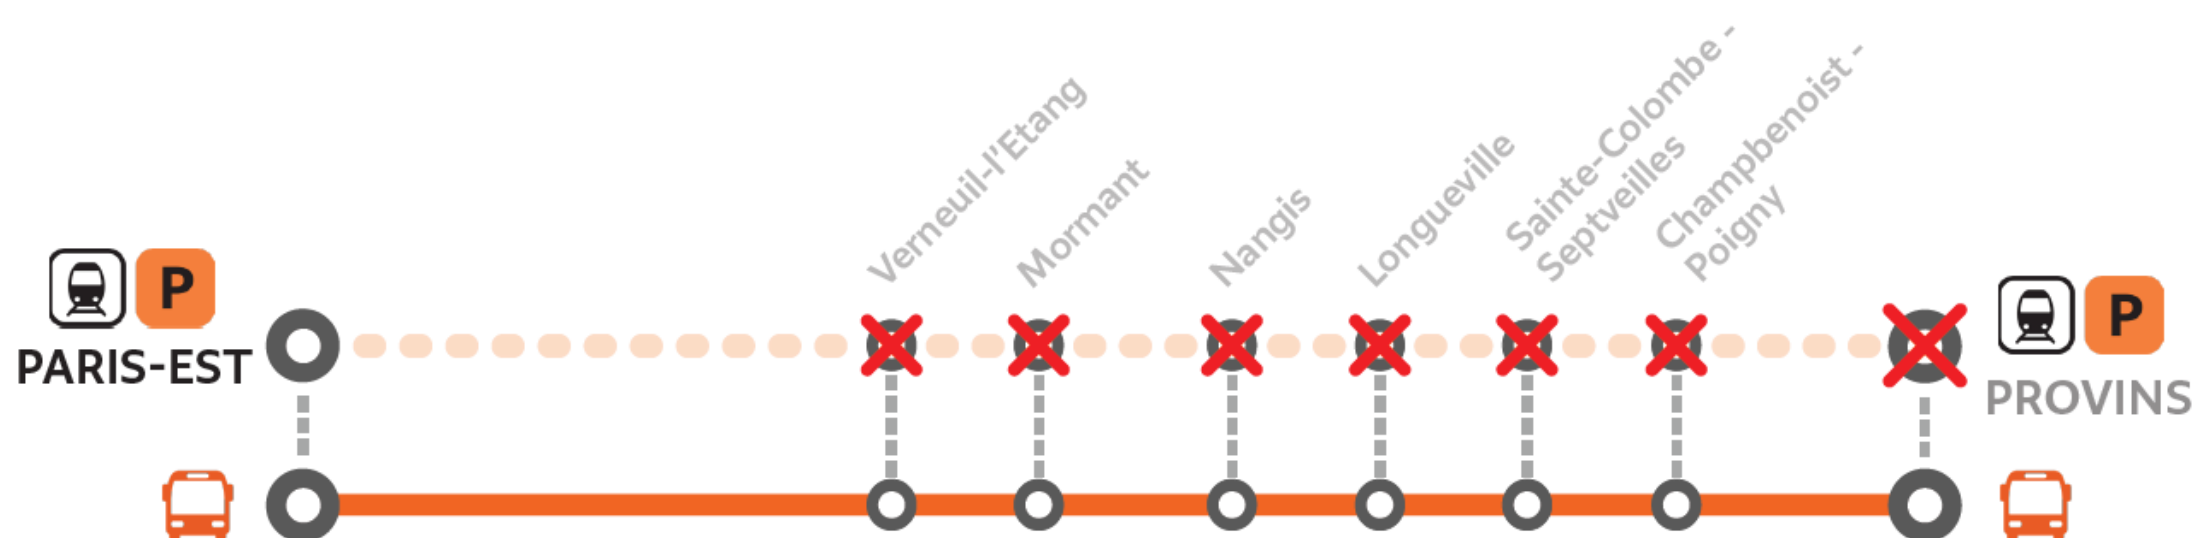

## PARIS GARE DE L'EST <> PROVINS

LUNDI 1<sup>e</sup> MAI

Les trains sont remplacés par des bus

à partir de 21h45

Parcours allongé jusqu'à 40 minutes

Préparez votre voyage !

Appli Île-de-France Mobilités

transilien.com

en direction de Paris

### Dernier train

### Bus de remplacement

en direction de Provins