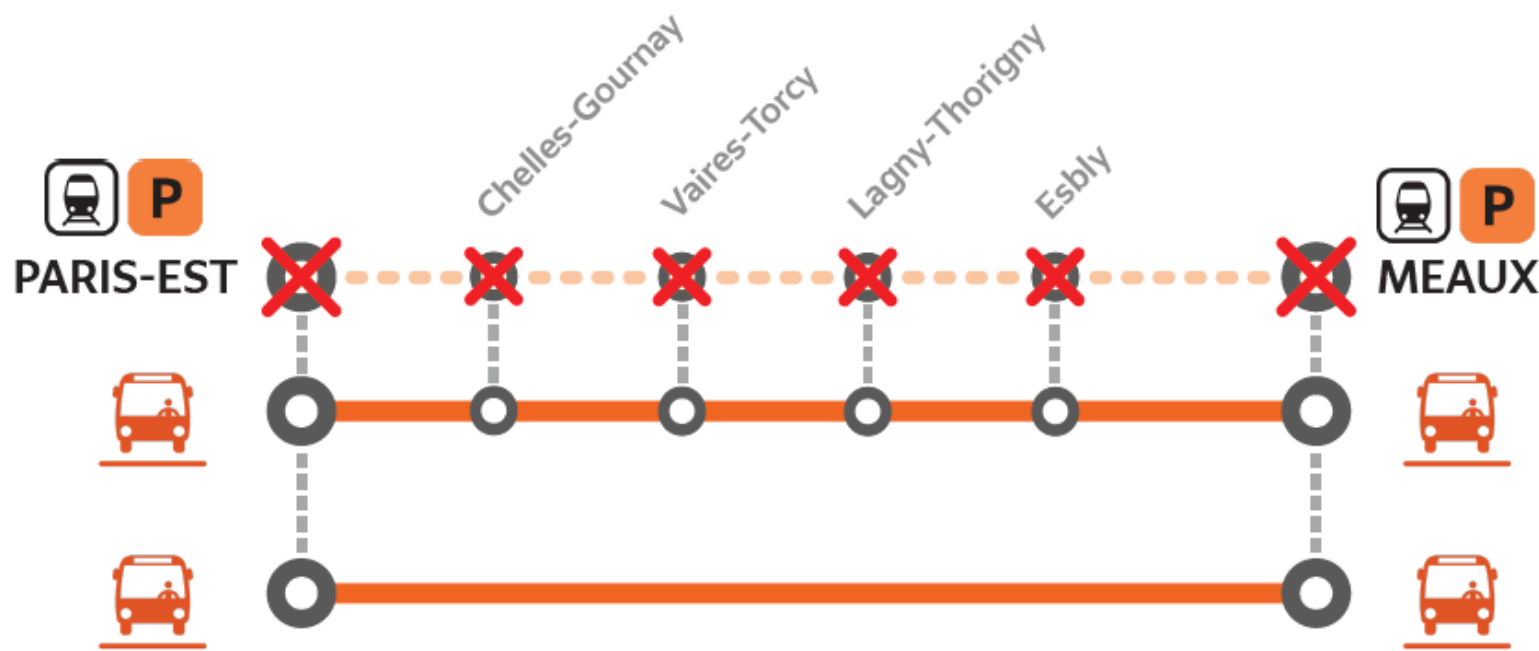

## PARIS GARE DE L'EST <> MEAUX

# P

Lundi 8 mai

Les trains sont remplacés par des bus

à partir de 22h30

Parcours allongé jusqu'à 60 minutes

Préparez votre voyage !

Appli Île-de-France Mobilités

transilien.com

en direction de Paris

	Dernier train PICI	Bus de remplacement			En provenance de Château Thierry
<b>Meaux</b>	<b>22:20</b>	<b>22:50</b>	<b>23:20</b>	<b>23:50</b>	<b>00:37</b>
Esbly	22:27	23:05	23:35	00:05	
Lagny Thorigny	22:33	23:20	23:50	00:20	
Vaires Torcy	22:37	23:33	00:03	00:33	
Chelles Gournay	22:43	23:46	00:16	00:46	
<b>Paris Gare de l'Est</b>	<b>22:57</b>	<b>00:26</b>	<b>00:56</b>	<b>01:26</b>	<b>01:27</b>