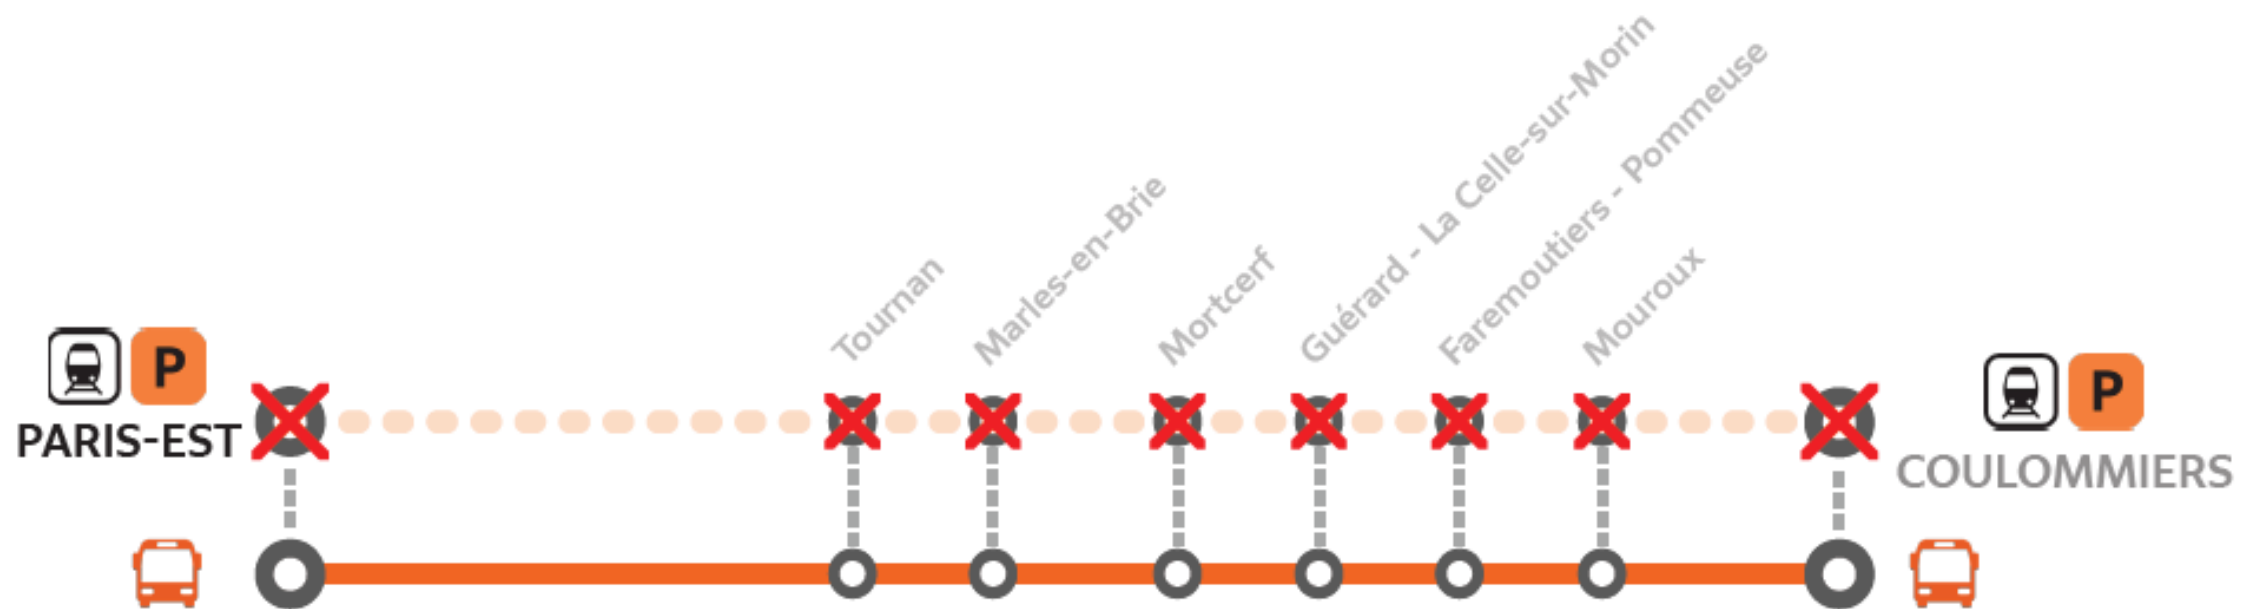

TRAVAUX

PARIS GARE DE L'EST <> COULOMMIERS

P

Jeudi 18 mai

Les trains sont remplacés par des bus

à partir de 22h30

Parcours allongé jusqu'à 35 minutes

Préparez votre voyage !

Appli Île-de-France Mobilités

transilien.com

en direction de Paris

	Dernier train PITU	Bus
Coulommiers	21:38	22:36
Mouroux	21:41	22:44
Faremoutiers Pommeuse	21:46	22:54
Guérard Celle sur Morin	21:50	23:02
Mortcerf	21:59	23:10
Marles en Brie	22:06	23:20
Tournan	22:13	23:30
Paris Gare de l'Est	22:42	00:15

en direction de Coulommiers

	Dernier train CITU	Bus
Paris Gare de l'Est	22:17	23:29
Tournan	22:44	00:14
Marles en Brie	22:52	00:26
Mortcerf	22:59	00:36
Guérard Celle sur Morin	23:06	00:44
Faremoutiers Pommeuse	23:09	00:52
Mouroux	23:13	01:01
Coulommiers	23:16	01:09