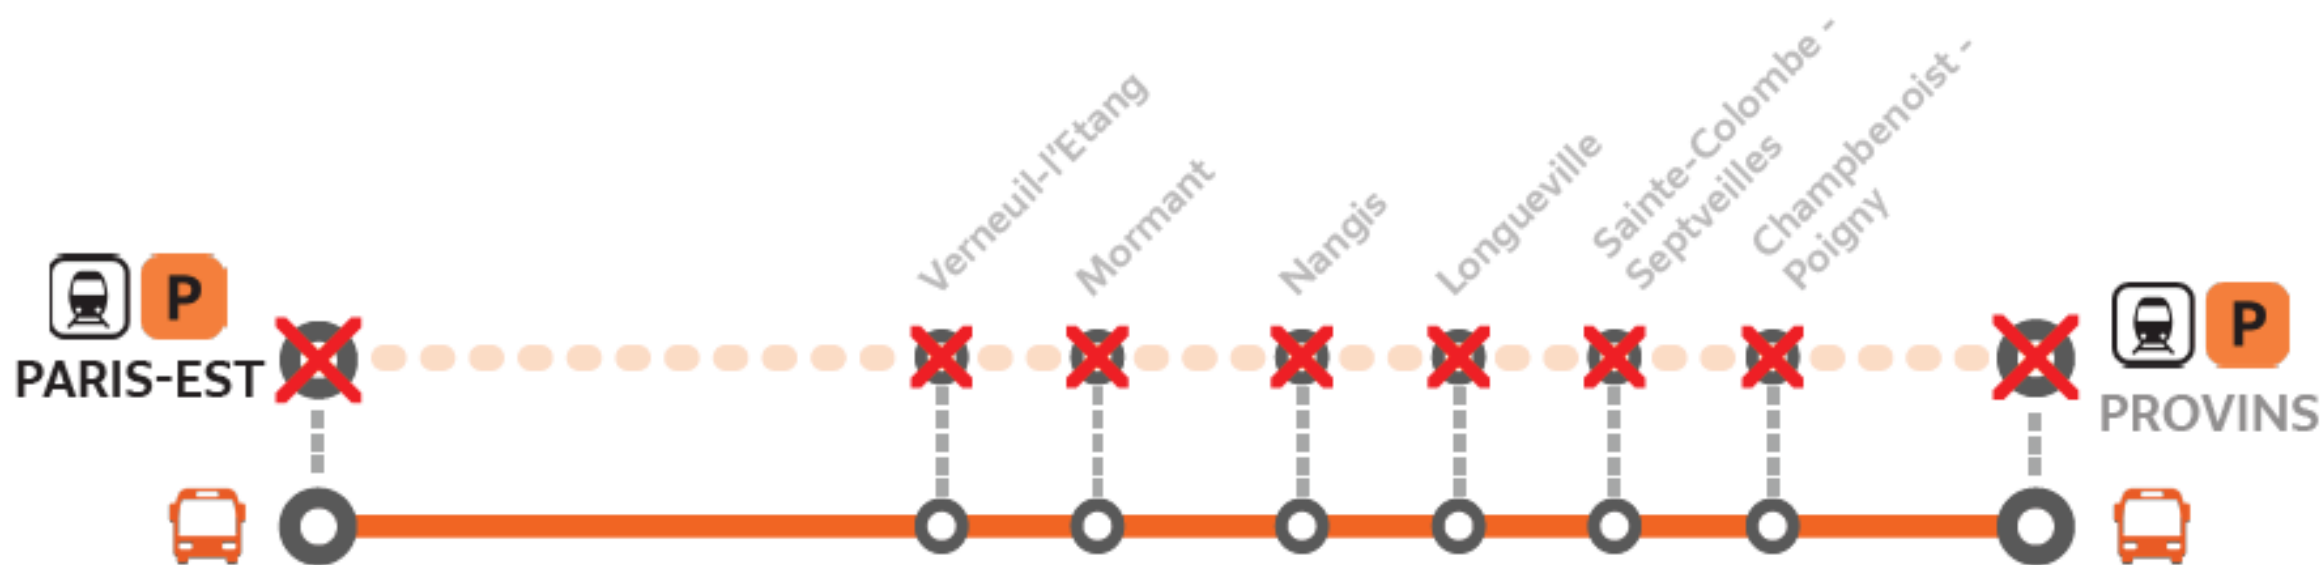

TRAVAUX

PARIS GARE DE L'EST <> PROVINS

Jeudi 18 mai

Les trains sont remplacés par des bus

à partir de 21h45

Parcours allongé jusqu'à 40 minutes

Préparez votre voyage !

Appli Île-de-France Mobilités

transilien.com

en direction de Paris

Dernier train

PIBU

Provins	20:46	21:46
Champbenoist Poigny	20:49	21:51
Sainte-Colombe Septveilles	20:54	21:56
Longueville	21:05	22:02
Nangis	21:20	22:27
Mormant	21:29	22:41
Verneuil l'Étang	21:36	22:52
Paris Gare de l'Est	22:12	23:52

Bus de remplacement

en direction de Provins

Dernier train

XIBU

Paris Gare de l'Est	21:47	22:56
Verneuil l'Étang	22:19	23:56
Mormant	22:25	00:06
Nangis	22:35	00:19
Longueville	22:58	00:45
Sainte-Colombe Septveilles	23:01	00:50
Champbenoist Poigny	23:06	00:55
Provins	23:10	01:00