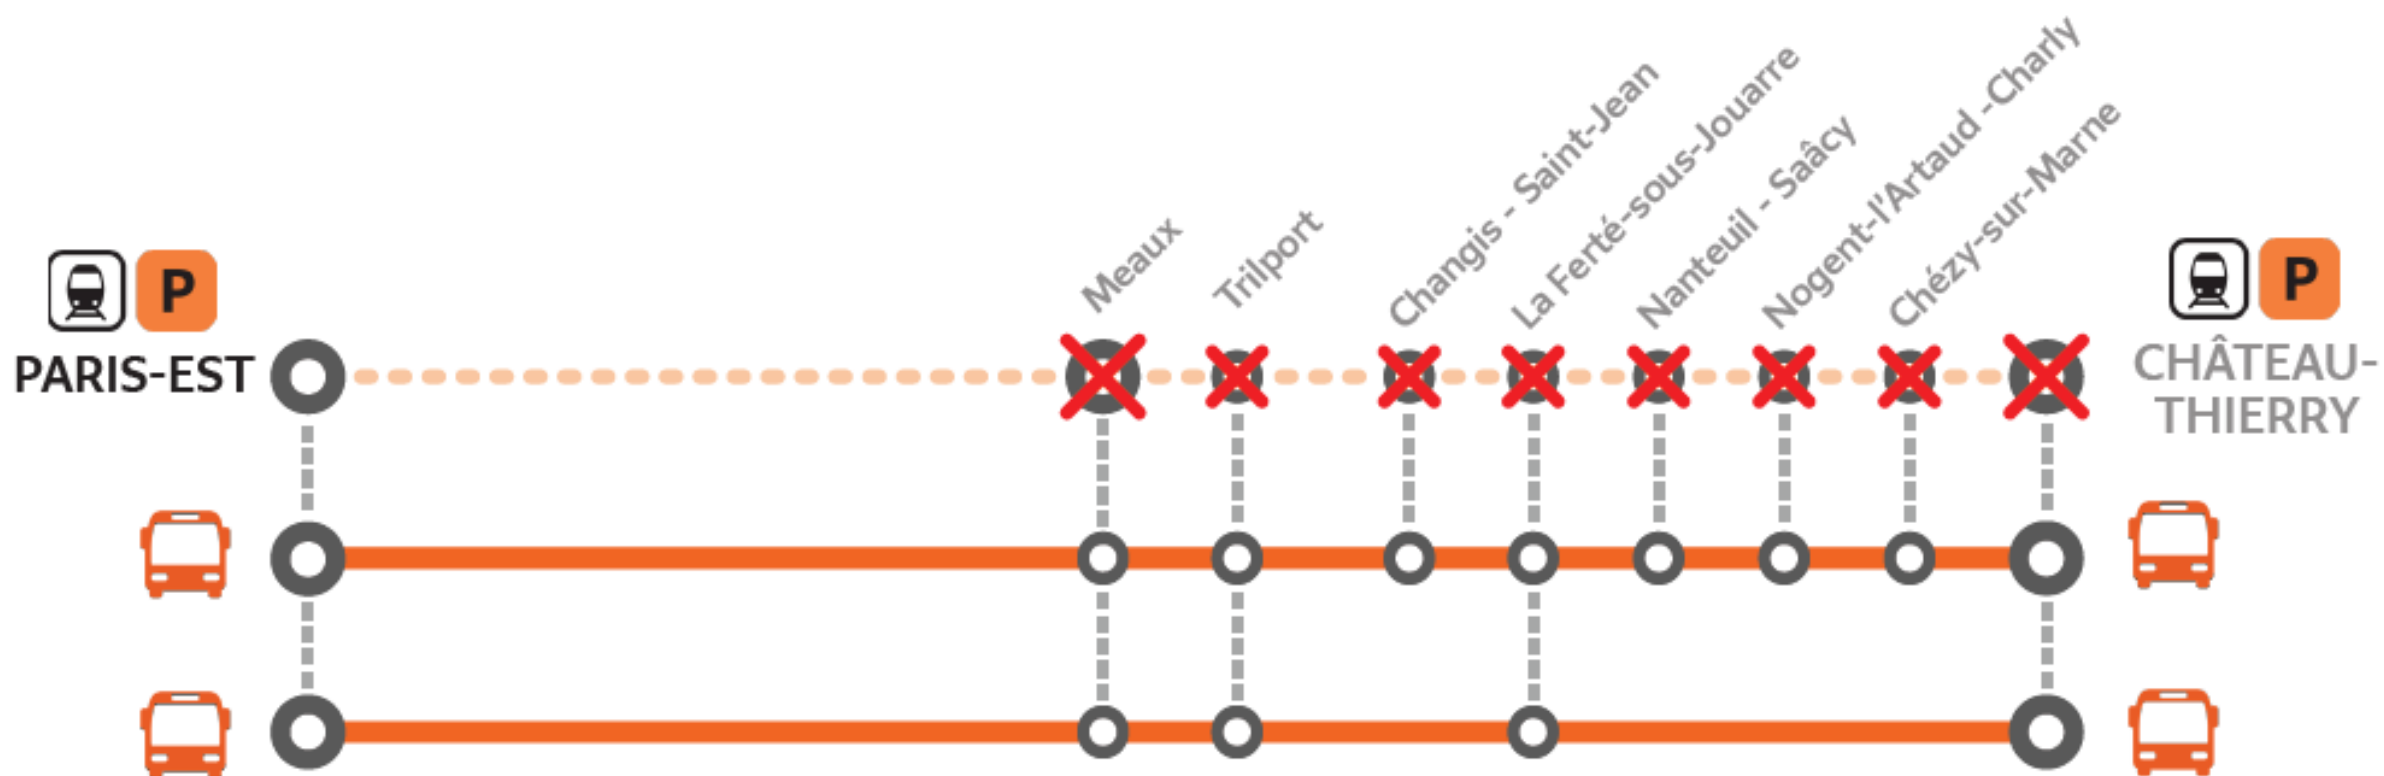

TRAVAUX

PARIS GARE DE L'EST <> CHÂTEAU-THIERRY

SAMEDI et DIMANCHE
6-7 mai

Les bus remplacent les trains.

à partir de 23h00

Parcours allongé jusqu'à 75 minutes

Préparez votre voyage !

en direction de Paris

en direction de Château-Thierry

	Dernier train	Bus
	PIMO	
Château-Thierry	22:04	23:04
Chézy-sur-Marne	22:09	23:14
Nogent-l'Artaud-Charly	22:13	23:29
Nanteuil-Saacy	22:20	23:40
La Ferté-sous-Jouarre	22:27	00:00
Changis-Saint-Jean	22:33	00:12
Trilport	22:38	00:22
Meaux	22:44	00:37
Paris Gare de l'Est	23:09	01:27

	Dernier train	Bus de remplacement	
	ZIMO		
Paris Gare de l'Est	22:49	00:04	00:04
Meaux	23:15	00:54	00:54
Trilport	23:20	01:09	01:09
Changis-Saint-Jean	23:25		01:19
La Ferté-sous-Jouarre	23:32	01:31	01:34
Nanteuil-Saacy	23:38		01:53
Nogent-l'Artaud-Charly	23:44		02:11
Chézy-sur-Marne	23:48		02:19
Château-Thierry	23:55	02:08	02:28