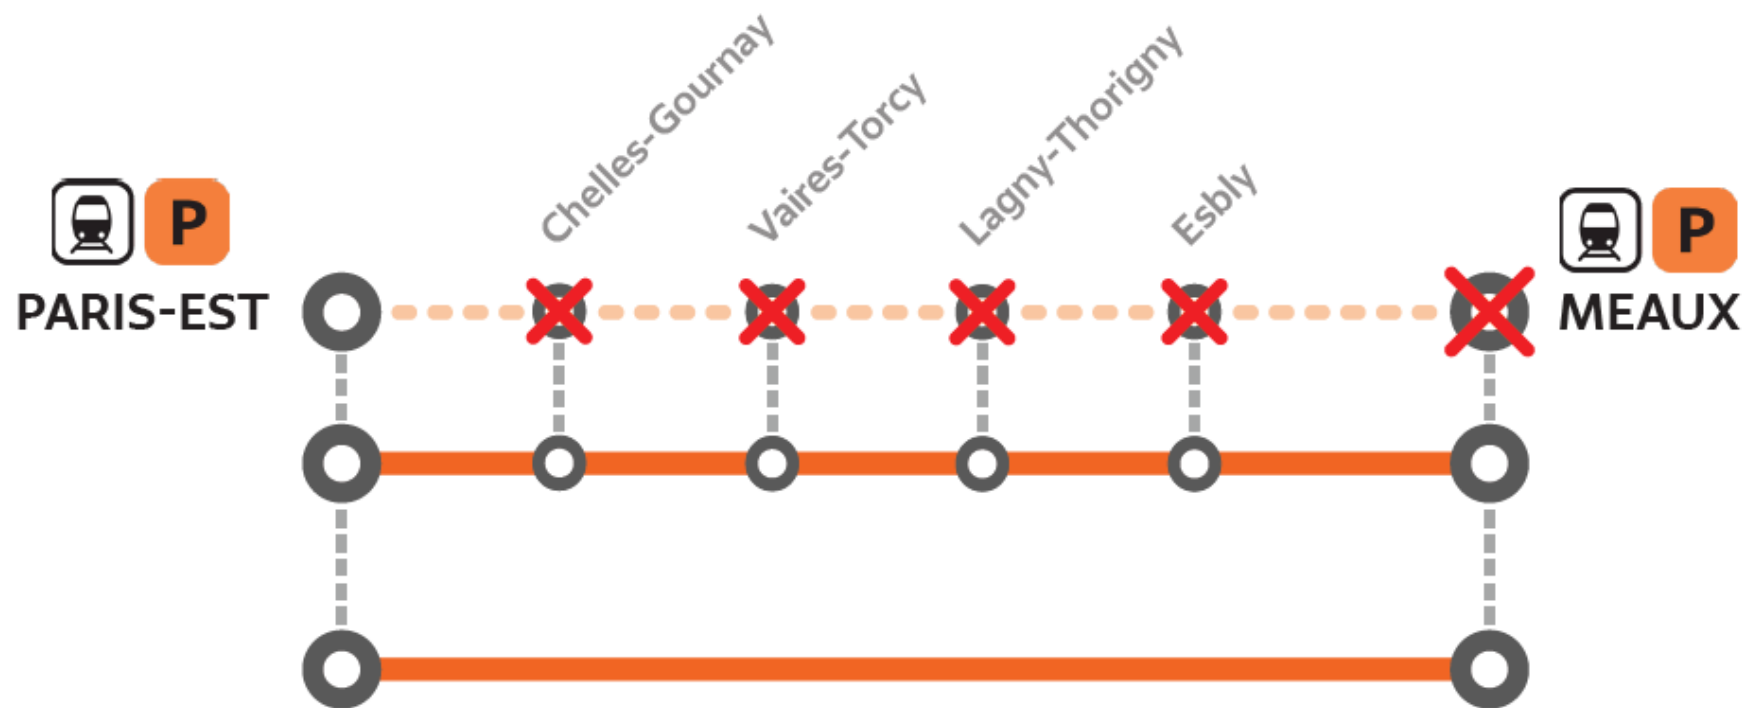

TRAVAUX

PARIS GARE DE L'EST <> MEAUX

SAMEDI et DIMANCHE
6-7 mai

Les bus remplacent les trains.

à partir de 22h50

Parcours allongé jusqu'à 60 minutes

Préparez votre voyage !

Appli
Île-de-France Mobilités

transilien.com

en direction de Paris

	Dernier train PICI	Bus de remplacement			En provenance de Château-Thierry
Meaux	22:20	22:50	23:20	23:50	00:37
Esbly	22:27	23:05	23:35	00:05	
Lagny Thorigny	22:33	23:20	23:50	00:20	
Vaires Torcy	22:37	23:33	00:03	00:33	
Chelles Gournay	22:43	23:46	00:16	00:46	
Paris Est	22:57	00:26	00:56	01:26	01:27

en direction de Meaux

	Dernier train MICI	Bus de remplacement									
Paris Est	23:01	23:33	23:33	23:46	23:46	00:15	00:40	00:40	01:10	01:10	
Chelles Gournay	23:15	00:13		23:45	00:26		00:55	01:20		01:50	
Vaires Torcy	23:20	00:26		23:58	00:39		01:08	01:33		02:03	
Lagny Thorigny	23:25	00:39		00:11	00:52		01:21	01:46		02:16	
Esbly	23:32	00:54		00:26	01:07		01:36	02:01		02:31	
Meaux	23:40	01:09	00:23	00:41	01:22	00:36	01:51	02:16	01:30	02:46	02:00