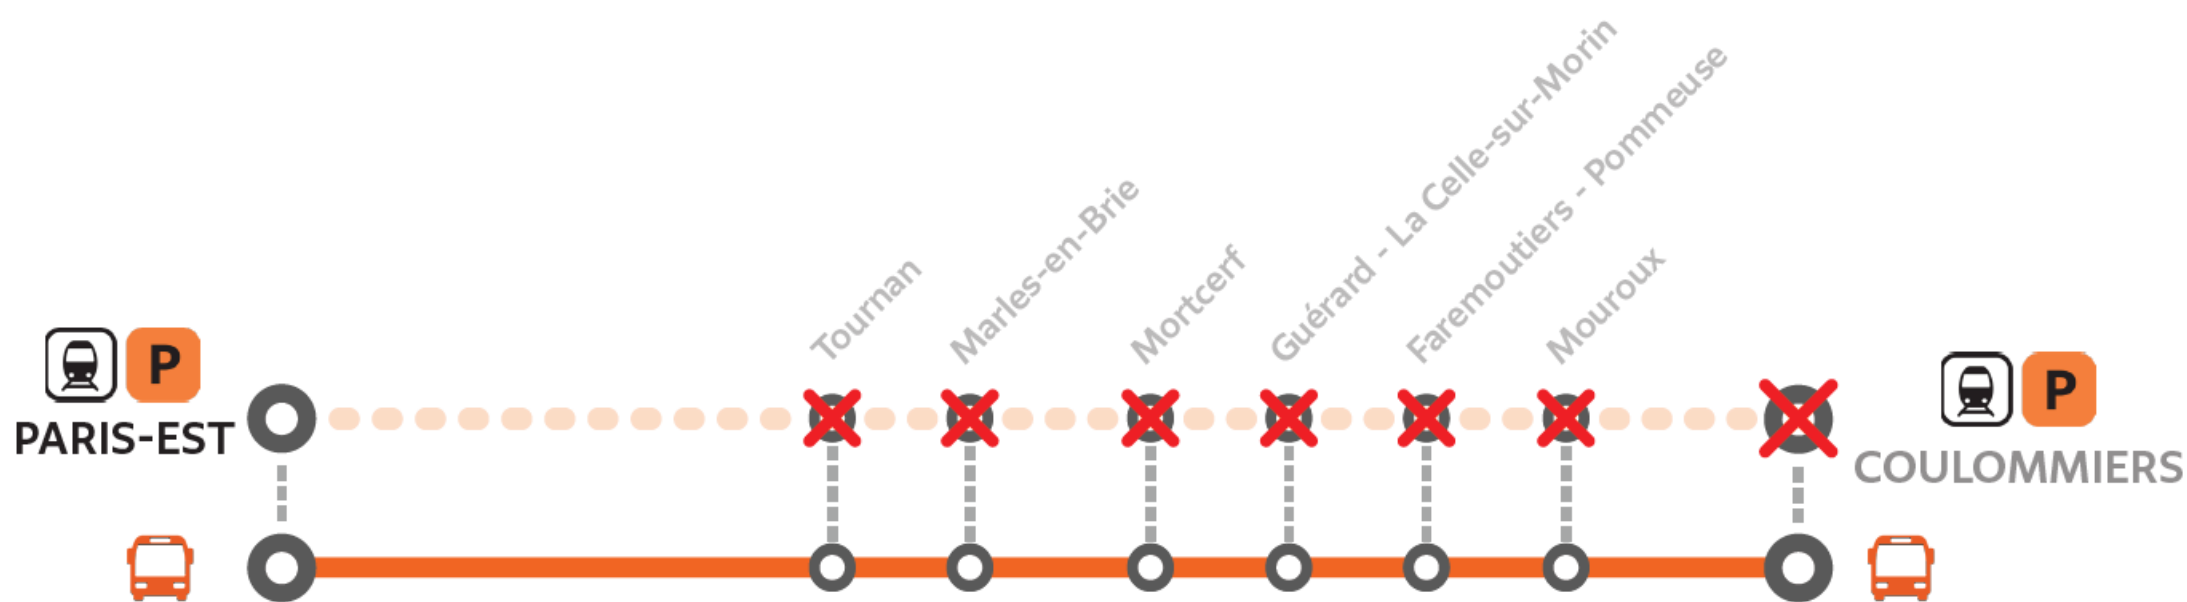

TRAVAUX

PARIS GARE DE L'EST <> COULOMMIERS

Du lundi au vendredi
29 mai au 30 juin
Sauf mercredi 21 juin

Les trains sont remplacés par des bus

à partir de 20h30

Parcours allongé jusqu'à 35 minutes

Préparez votre voyage !

Appli Île-de-France Mobilités

transilien.com

en direction de Paris

	Dernier train PITU	Bus	
Coulommiers	20:38	21:36	22:36
Mouroux	20:41	21:44	22:46
Faremoutiers Pommeuse	20:46	21:54	22:57
Guérard Celle sur Morin	20:50	22:02	23:05
Mortcerf	20:59	22:10	23:16
Marles en Brie	21:06	22:20	23:29
Tournan	21:13	22:30	23:39
Paris Gare de l'Est	21:42	23:15	00:39

en direction de Coulommiers

	Dernier train CITU	Bus	
Paris Gare de l'Est	21:17	22:29	23:29
Tournan	21:44	23:14	00:14
Marles en Brie	21:52	23:26	00:26
Mortcerf	21:59	23:36	00:36
Guérard Celle sur Morin	22:06	23:44	00:44
Faremoutiers Pommeuse	22:09	23:52	00:52
Mouroux	22:13	00:01	01:01
Coulommiers	22:16	00:09	23:49 01:09