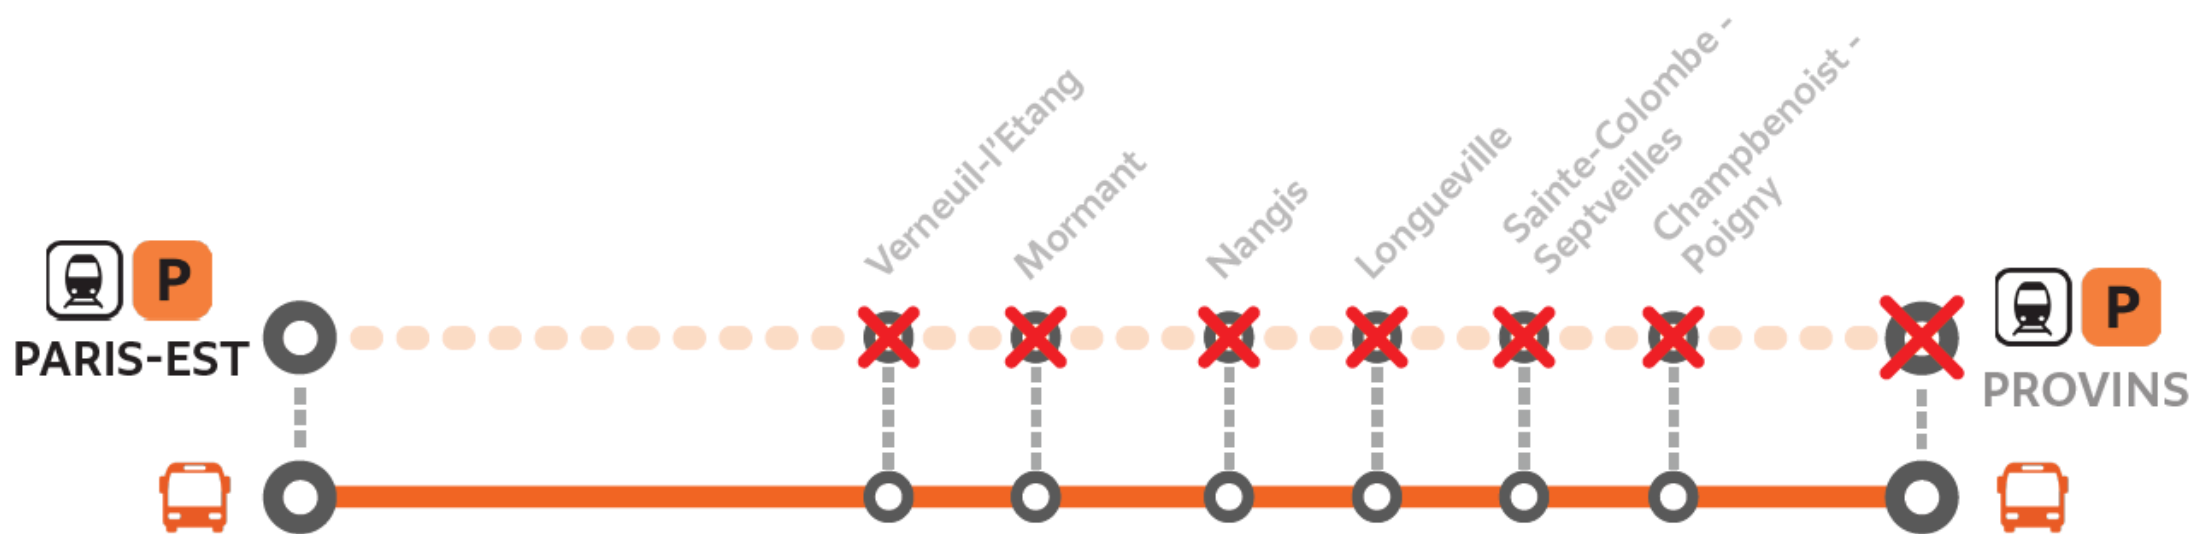

TRAVAUX

PARIS GARE DE L'EST <> PROVINS

Du lundi au vendredi
29 mai au 30 juin
Sauf mercredi 21 juin

Les trains sont remplacés par des bus

à partir de 20h45

Parcours allongé jusqu'à 40 minutes

Préparez votre voyage !

Appli Île-de-France Mobilités

transilien.com

en direction de Paris

| | Dernier train PIBU | Bus de remplacement | |
|----------------------------|--------------------|---------------------|--------------|
| Provins | 19:46 | 20:46 | 21:46 |
| Champbenoist Poigny | 19:49 | 20:51 | 21:51 |
| Sainte-Colombe Septveilles | 19:53 | 20:56 | 21:56 |
| Longueville | 20:05 | 21:02 | 22:02 |
| Nangis | 20:20 | 21:27 | 22:27 |
| Mormant | 20:29 | 21:41 | 22:41 |
| Verneuil l'Étang | 20:36 | 21:52 | 22:52 |
| Paris Gare de l'Est | 21:12 | 22:52 | 23:52 |

en direction de Provins

| | Dernier train | Bus de remplacement | | |
|----------------------------|---------------|---------------------|--------------|--------------|
| Paris Gare de l'Est | 20:47 | 21:56 | 21:56 | 22:56 |
| Verneuil l'Étang | 21:19 | 22:56 | | 23:56 |
| Mormant | 21:25 | 23:06 | | 00:06 |
| Nangis | 21:35 | 23:19 | | 00:19 |
| Longueville | 21:58 | 23:45 | | 00:45 |
| Sainte-Colombe Septveilles | 22:01 | 23:50 | | 00:50 |
| Champbenoist Poigny | 22:06 | 23:55 | | 00:55 |
| Provins | 22:10 | 00:00 | 23:21 | 01:00 |
| Champbenoist Poigny | | 23:26 | | |