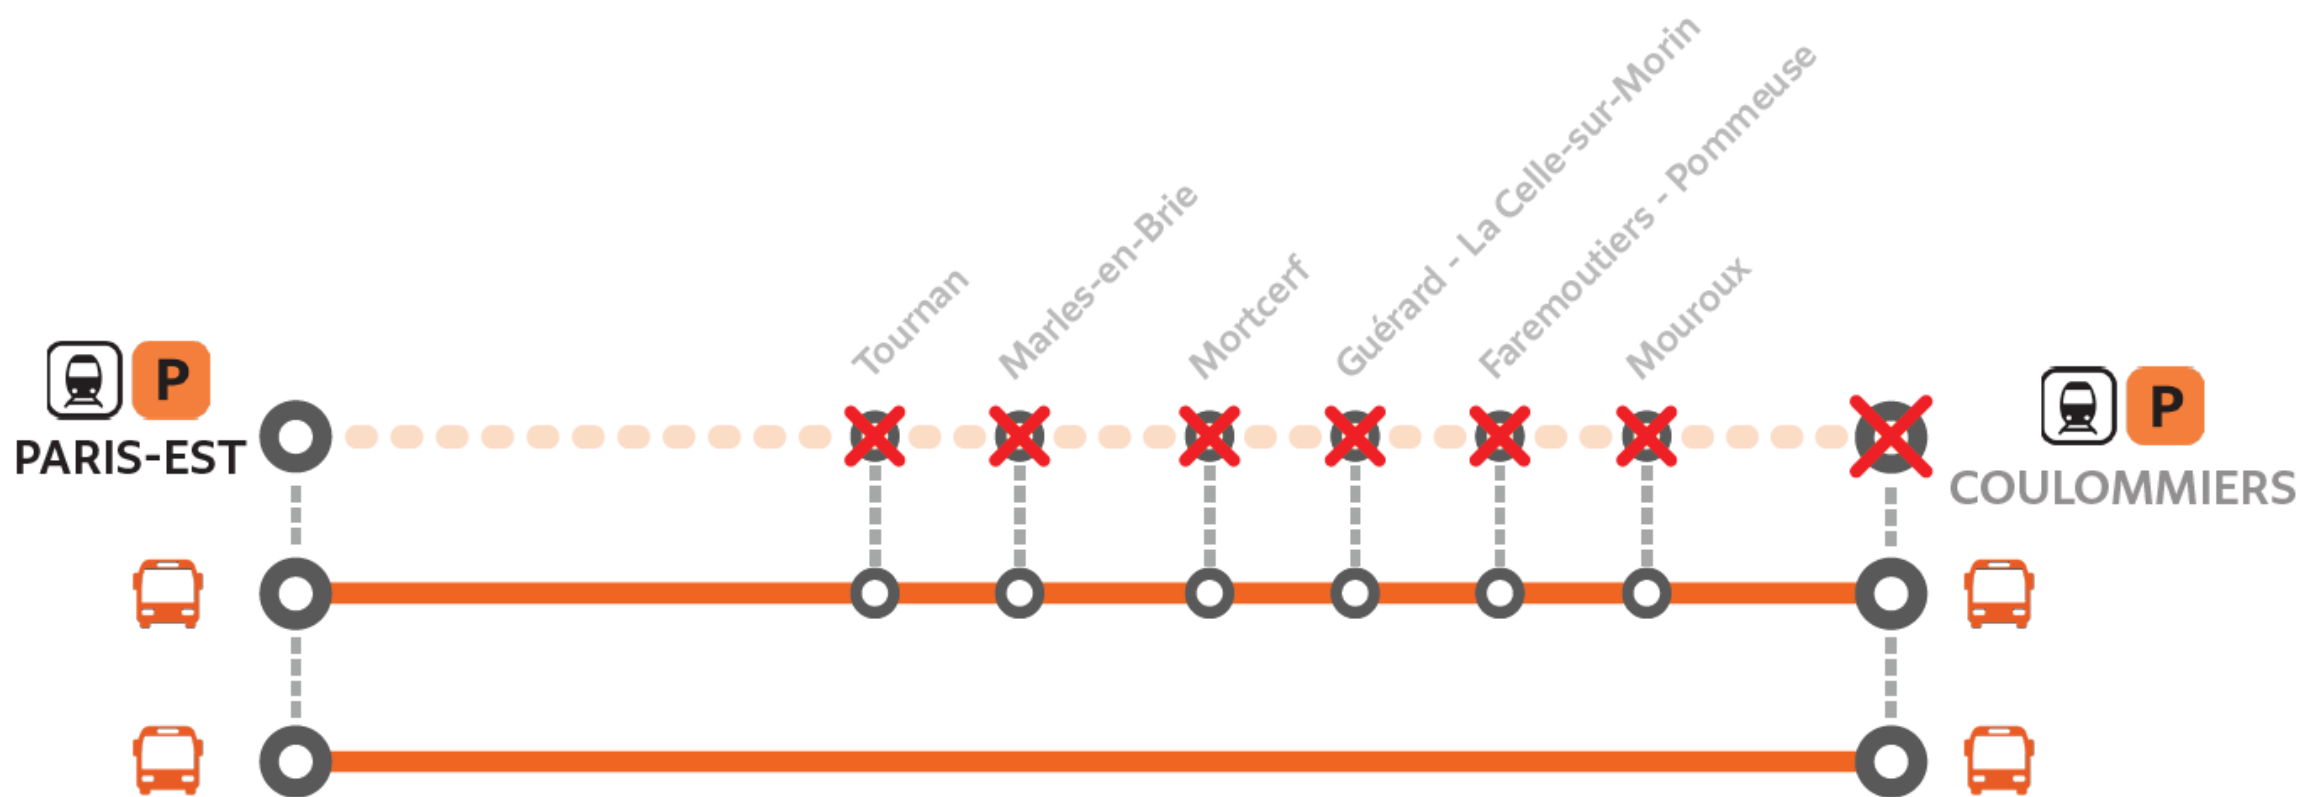

## PARIS GARE DE L'EST <> COULOMMIERS

SAMEDI et DIMANCHE  
20 et 21 mai

Les trains sont remplacés par des bus.

à partir de 22h30

Parcours allongé jusqu'à 45 minutes

Préparez votre voyage !

en direction de Paris

en direction de Coulommiers

	Dernier train	Bus
	PITU	
<b>Coulommiers</b>	<b>21:38</b>	<b>22:36</b>
Mouroux	21:41	22:44
Faremoutiers Pommeuse	21:46	22:54
Guérard Celle sur Morin	21:50	23:02
Mortcerf	21:59	23:10
Marles en Brie	22:06	23:20
Tournan	22:13	23:30
<b>Paris Gare de l'Est</b>	<b>22:42</b>	<b>00:15</b>

	Dernier train	Bus
	CITU	
<b>Paris Gare de l'Est</b>	<b>22:17</b>	<b>23:29</b>
Tournan	22:44	00:14
Marles en Brie	22:52	00:26
Mortcerf	22:59	00:36
Guérard Celle sur Morin	23:06	00:44
Faremoutiers Pommeuse	23:09	00:52
Mouroux	23:13	01:01
<b>Coulommiers</b>	<b>23:16</b>	<b>01:09</b>