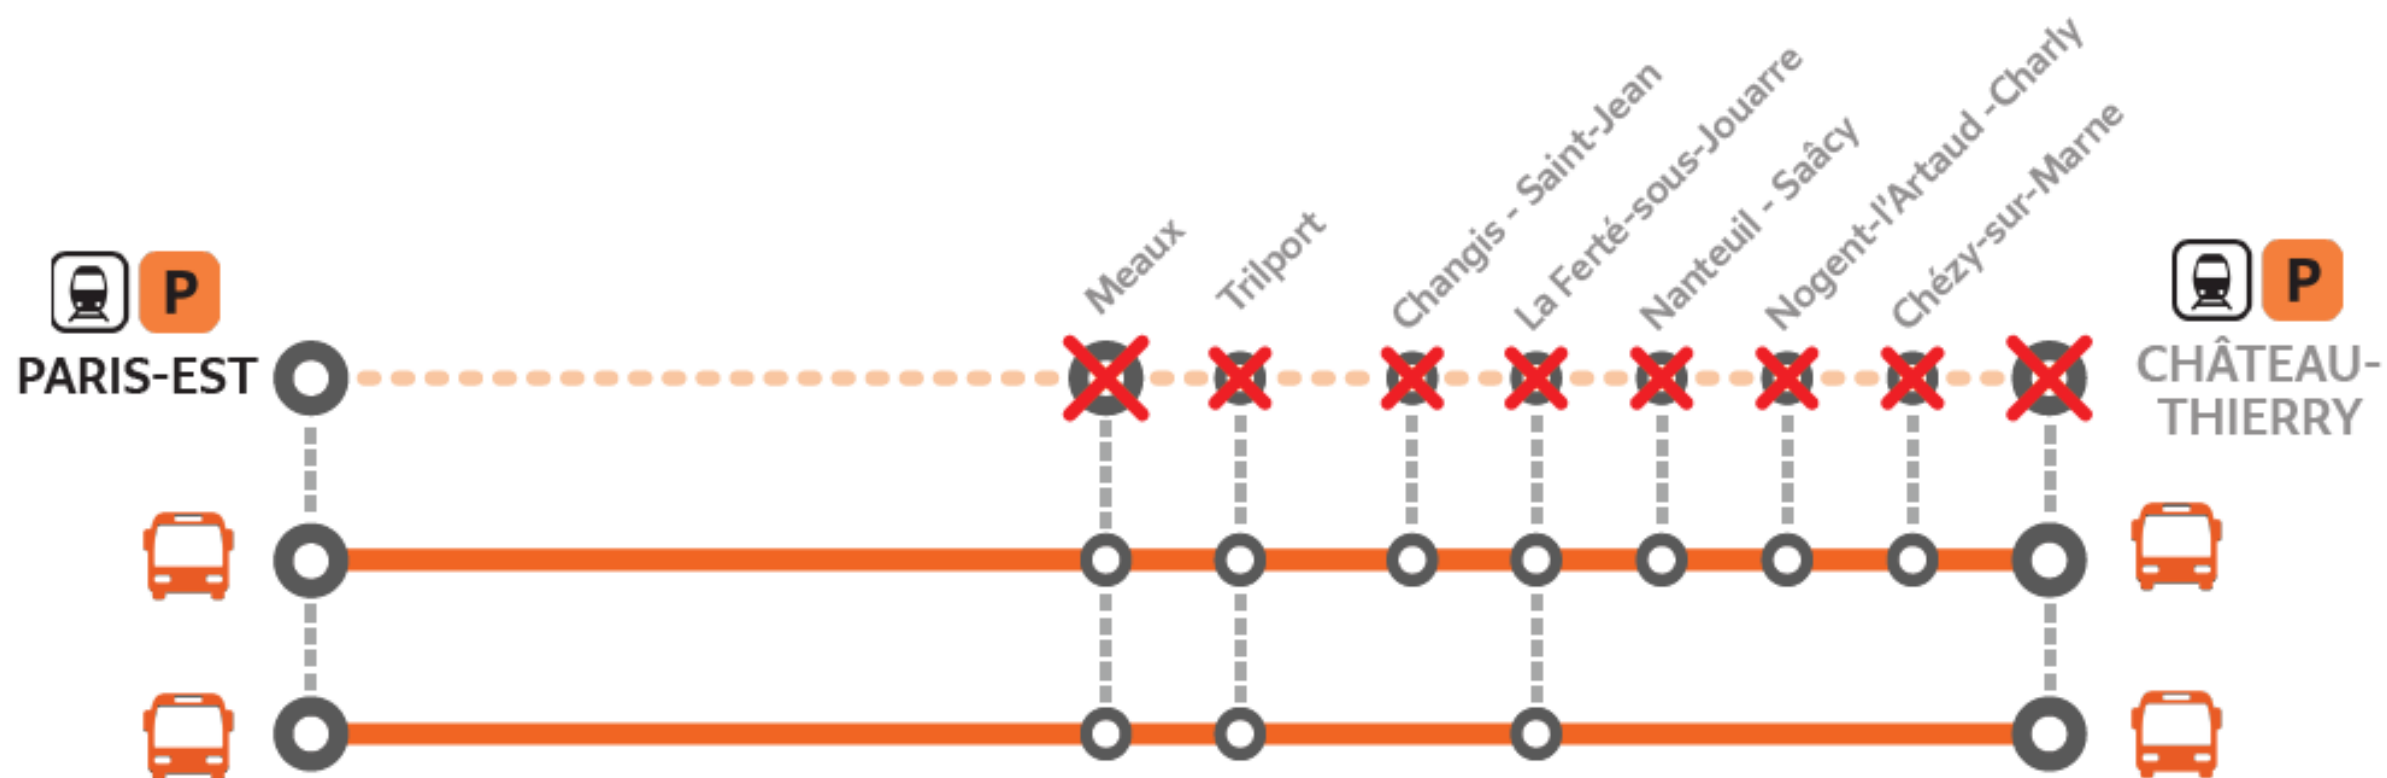

TRAVAUX

PARIS GARE DE L'EST <> CHÂTEAU-THIERRY

SAMEDI et DIMANCHE
3-4, 10-11, 17-18 et 24-25 JUIN

Les bus remplacent les trains.

à partir de 23h00

Parcours allongé jusqu'à 75 minutes

Préparez votre voyage !

en direction de Paris

en direction de Château-Thierry

	Dernier train	Bus
	PIMO	
Château-Thierry	22:04	23:04
Chézy-sur-Marne	22:09	23:14
Nogent-l'Artaud-Charly	22:13	23:29
Nanteuil-Saacy	22:20	23:40
La Ferté-sous-Jouarre	22:27	00:00
Changis-Saint-Jean	22:33	00:12
Trilport	22:38	00:22
Meaux	22:44	00:37
Paris Gare de l'Est	23:09	01:27

	Dernier train	Bus de remplacement	
	ZIMO		
Paris Gare de l'Est	22:49	00:04	00:04
Meaux	23:15	00:54	00:54
Trilport	23:20	01:09	01:09
Changis-Saint-Jean	23:25		01:19
La Ferté-sous-Jouarre	23:32	01:31	01:34
Nanteuil-Saacy	23:38		01:53
Nogent-l'Artaud-Charly	23:44		02:11
Chézy-sur-Marne	23:48		02:19
Château-Thierry	23:55	02:08	02:28