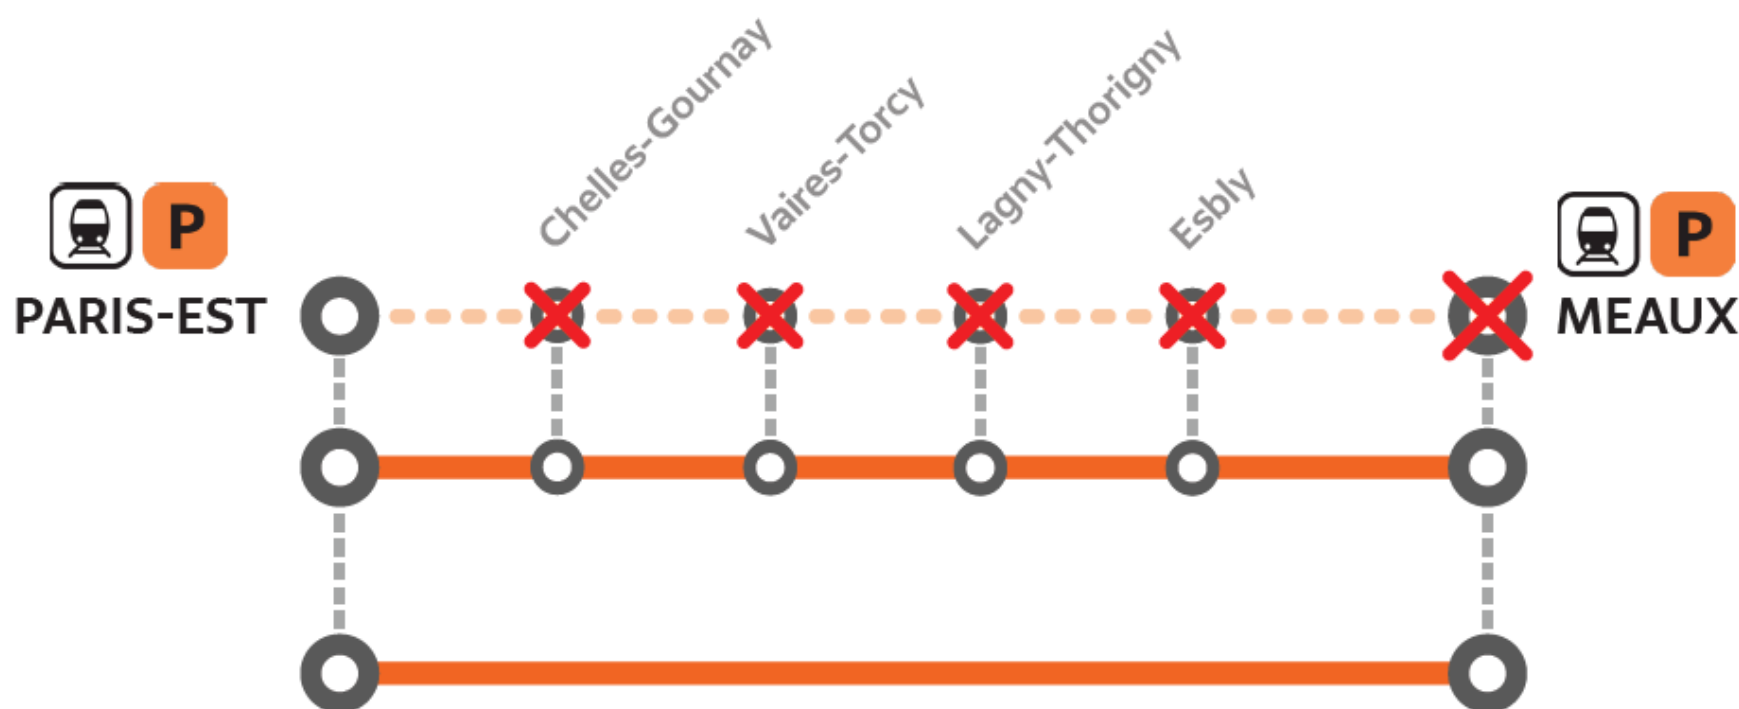

TRAVAUX

PARIS GARE DE L'EST <> MEAUX

SAMEDI et DIMANCHE
3-4, 10-11, 17-18 et 24-25 JUIN

Les bus remplacent les trains.

à partir de 22h50

Parcours allongé jusqu'à 60 minutes

Préparez votre voyage !

Appli
Île-de-France Mobilités

transilien.com

en direction de Paris

| | Dernier train PICI | Bus de remplacement | | | En provenance de Château-Thierry |
|------------------|-----------------------|---------------------|--------------|--------------|-------------------------------------|
| Meaux | 22:20 | 22:50 | 23:20 | 23:50 | 00:37 |
| Esbly | 22:27 | 23:05 | 23:35 | 00:05 | |
| Lagny Thorigny | 22:33 | 23:20 | 23:50 | 00:20 | |
| Vaires Torcy | 22:37 | 23:33 | 00:03 | 00:33 | |
| Chelles Gournay | 22:43 | 23:46 | 00:16 | 00:46 | |
| Paris Est | 22:57 | 00:26 | 00:56 | 01:26 | 01:27 |

en direction de Meaux

| | Dernier train MICI | Bus de remplacement | | | | | | | | | |
|------------------|-----------------------|---------------------|--------------|--------------|--------------|--------------|--------------|--------------|--------------|--------------|--------------|
| Paris Est | 23:01 | 23:33 | 23:33 | | 23:46 | 23:46 | 00:15 | 00:40 | 00:40 | 01:10 | 01:10 |
| Chelles Gournay | 23:15 | 00:13 | | 23:45 | 00:26 | | 00:55 | 01:20 | | 01:50 | |
| Vaires Torcy | 23:20 | 00:26 | | 23:58 | 00:39 | | 01:08 | 01:33 | | 02:03 | |
| Lagny Thorigny | 23:25 | 00:39 | | 00:11 | 00:52 | | 01:21 | 01:46 | | 02:16 | |
| Esbly | 23:32 | 00:54 | | 00:26 | 01:07 | | 01:36 | 02:01 | | 02:31 | |
| Meaux | 23:40 | 01:09 | 00:23 | 00:41 | 01:22 | 00:36 | 01:51 | 02:16 | 01:30 | 02:46 | 02:00 |