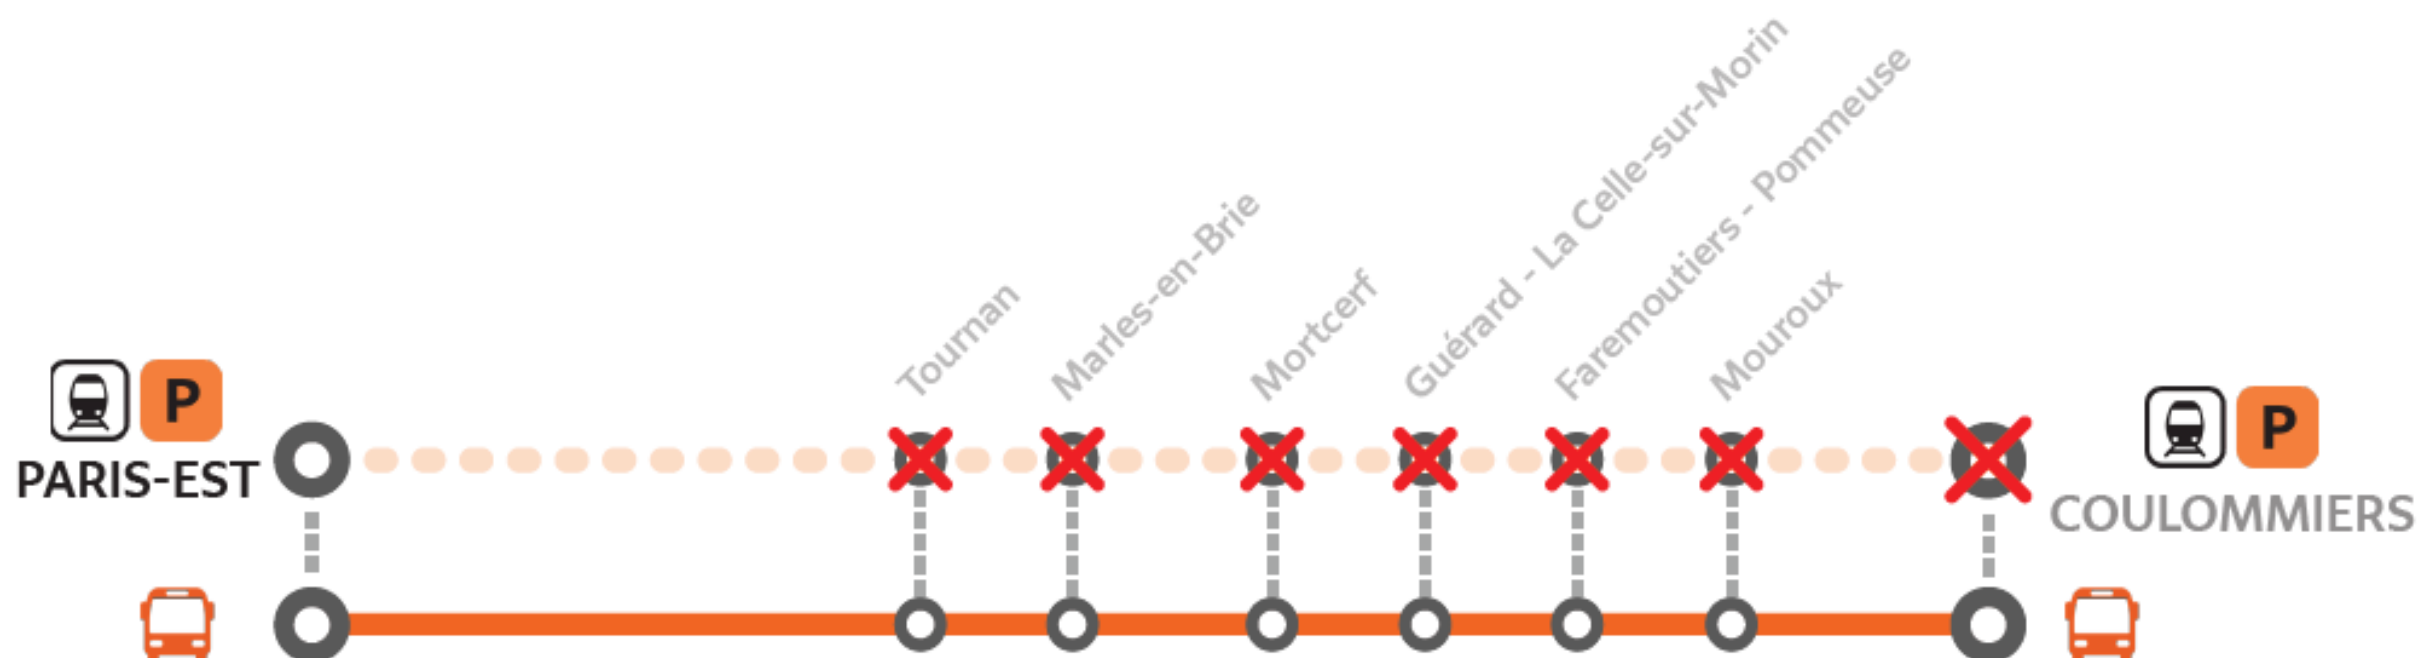

## PARIS GARE DE L'EST <> COULOMMIERS

Samedis et dimanches  
Du 29 juillet au 1<sup>e</sup> octobre

Les trains sont remplacés par des bus.

à partir de 22h00

Parcours allongé jusqu'à 45 minutes

Préparez votre voyage !

en direction de Paris

	Dernier train	Bus
	PITU	
<b>Coulommiers</b>	<b>21:38</b>	<b>22:36</b>
Mouroux	21:41	22:44
Faremoutiers Pommeuse	21:46	22:54
Guérard Celle sur Morin	21:50	23:02
Mortcerf	21:59	23:10
Marles en Brie	22:06	23:20
Tournan	22:13	23:30
<b>Paris Gare de l'Est</b>	<b>22:42</b>	<b>00:15</b>

en direction de Coulommiers

	Dernier train	Bus
	CITU	
<b>Paris Gare de l'Est</b>	<b>22:17</b>	<b>23:29</b>
Tournan	22:44	00:14
Marles en Brie	22:52	00:26
Mortcerf	22:59	00:36
Guérard Celle sur Morin	23:06	00:44
Faremoutiers Pommeuse	23:09	00:52
Mouroux	23:13	01:01
<b>Coulommiers</b>	<b>23:16</b>	<b>01:09</b>