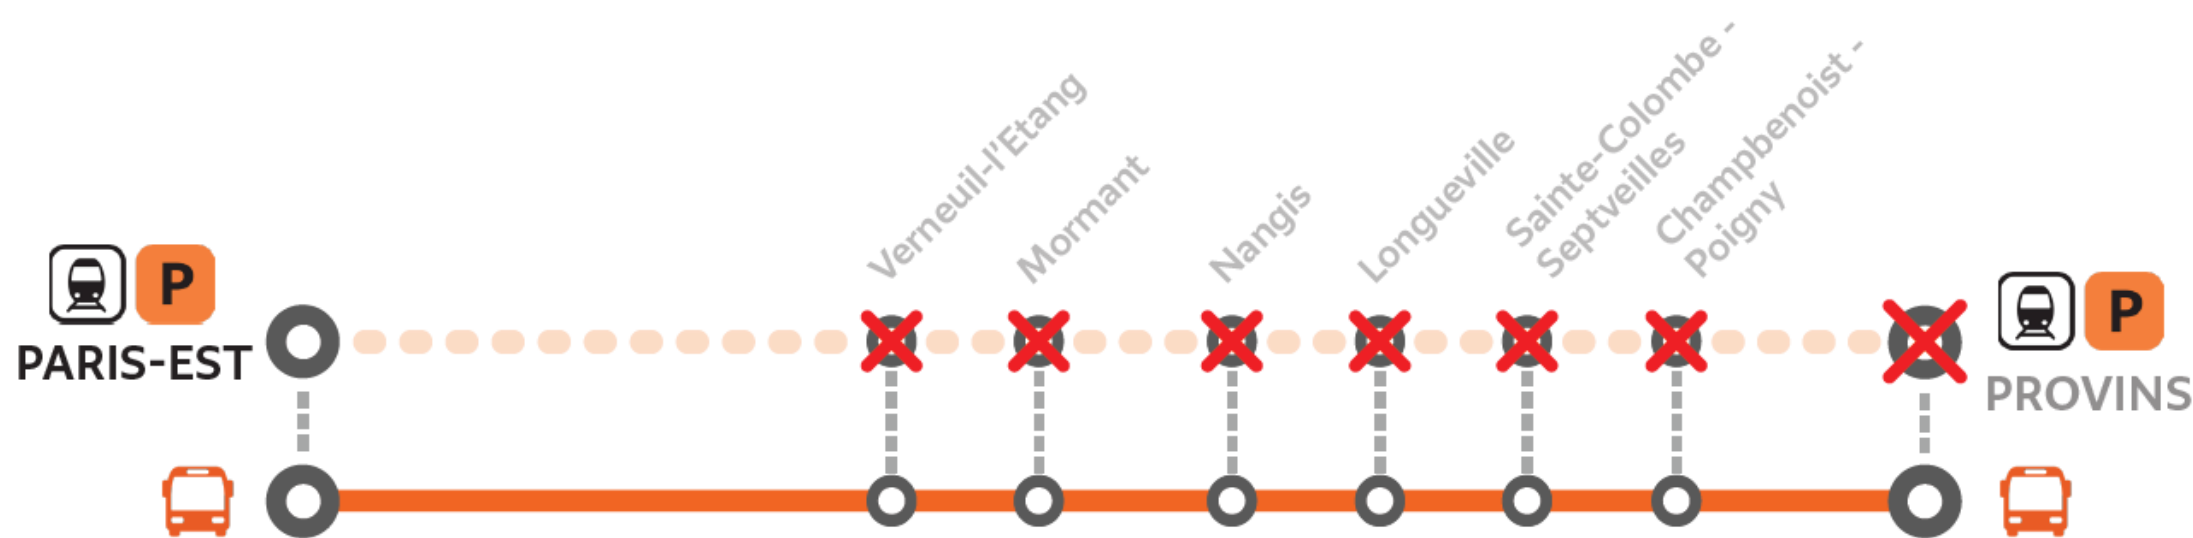

TRAVAUX

PARIS GARE DE L'EST <> PROVINS

Du LUNDI au VENDREDI
Du 2 octobre au 8 décembre

Les trains sont remplacés par des bus

à partir de 21h45

Parcours allongé jusqu'à 40 minutes

Préparez votre voyage !

Appli Île-de-France Mobilités

transilien.com

en direction de Paris

Dernier train

PIBU

Provins	20:46	21:46
Champbenoist Poigny	20:49	21:51
Sainte-Colombe Septveilles	20:54	21:56
Longueville	21:05	22:02
Nangis	21:20	22:27
Mormant	21:29	22:41
Verneuil l'Étang	21:36	22:52
Paris Gare de l'Est	22:12	23:52

Bus de remplacement

en direction de Provins

Dernier train

XIBU

Paris Gare de l'Est	21:47	22:56
Verneuil l'Étang	22:19	23:56
Mormant	22:25	00:06
Nangis	22:35	00:19
Longueville	22:58	00:45
Sainte-Colombe Septveilles	23:01	00:50
Champbenoist Poigny	23:06	00:55
Provins	23:10	01:00