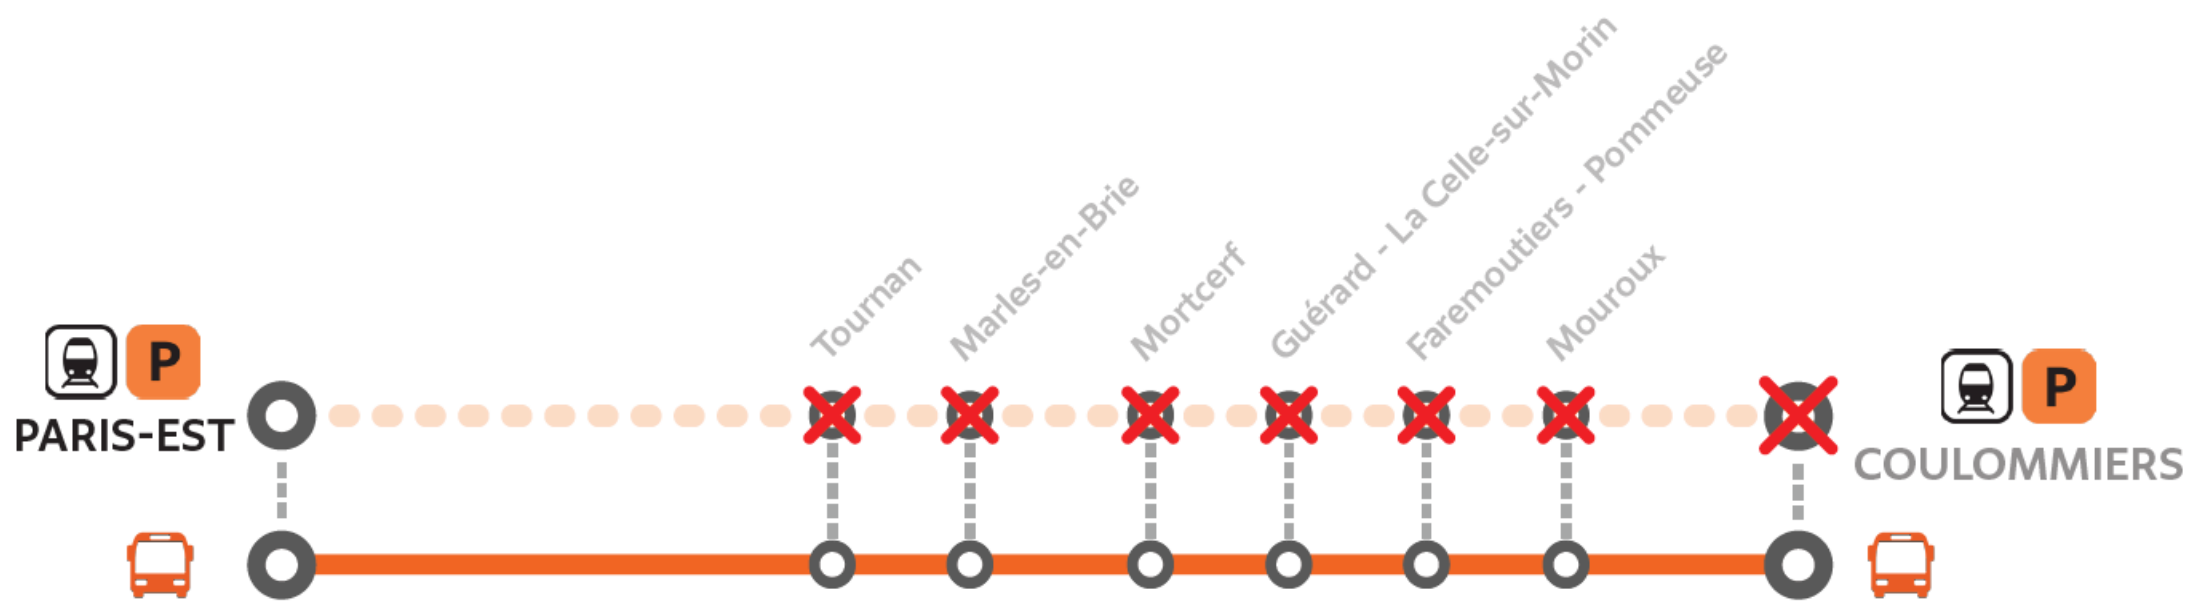

## PARIS GARE DE L'EST <> COULOMMIERS

Du LUNDI au VENDREDI

9 au 13 octobre

6 au 17 novembre

Les trains sont remplacés par des bus

à partir de 21h30

Parcours allongé jusqu'à 35 minutes

Préparez votre voyage !

Appli Île-de-France Mobilités

transilien.com

en direction de Paris

	Dernier train PITU	Bus
<b>Coulommiers</b>	<b>21:38</b>	<b>22:36</b>
Mouroux	21:41	22:44
Faremoutiers Pommeuse	21:46	22:54
Guérard Celle sur Morin	21:50	23:02
Mortcerf	21:59	23:10
Marles en Brie	22:06	23:20
Tournan	22:13	23:30
<b>Paris Gare de l'Est</b>	<b>22:42</b>	<b>00:15</b>