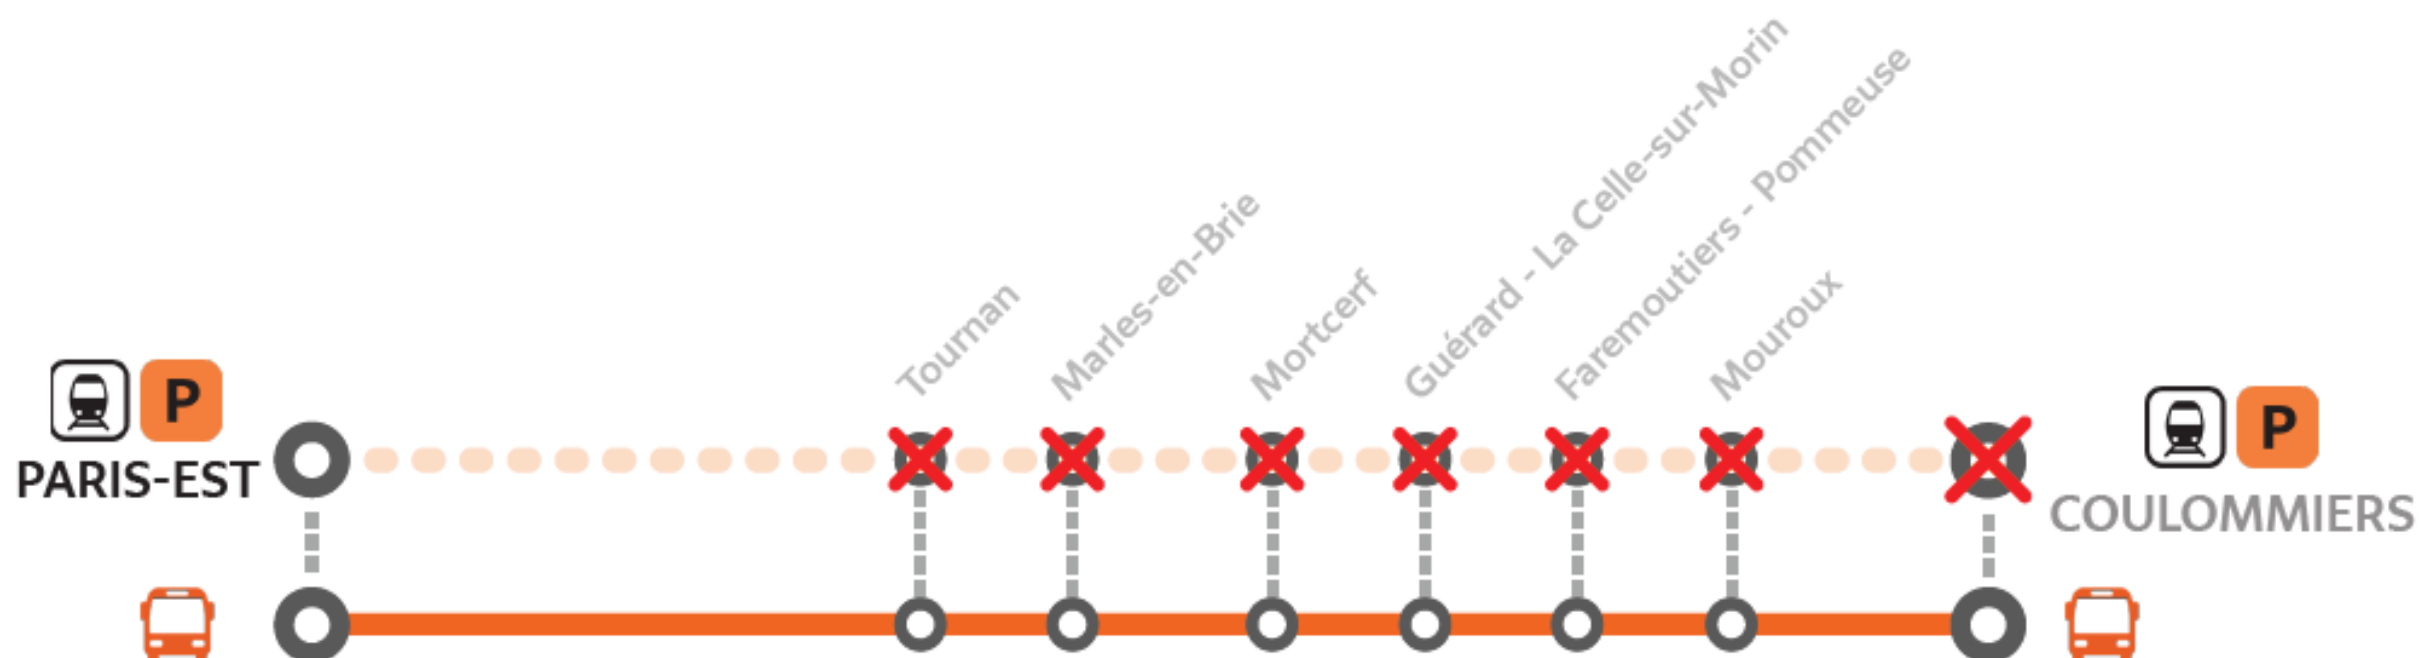

TRAVAUX

PARIS GARE DE L'EST <> COULOMMIERS

SAMEDIS et DIMANCHES
14-15-21-22-29 octobre
4-5-18-19 novembre

Les trains sont remplacés par des bus.

à partir de 22h00

Parcours allongé jusqu'à 45 minutes

Préparez votre voyage !

en direction de Paris		
	Dernier train	Bus
	PITU	
Coulommiers	21:38	22:36
Mouroux	21:41	22:44
Faremoutiers Pommeuse	21:46	22:54
Guérard Celle sur Morin	21:50	23:02
Mortcerf	21:59	23:10
Marles en Brie	22:06	23:20
Tournan	22:13	23:30
Paris Gare de l'Est	22:42	00:15

en direction de Coulommiers		
	Dernier train	Bus
	CITU	
Paris Gare de l'Est	22:17	23:29
Tournan	22:44	00:14
Marles en Brie	22:52	00:26
Mortcerf	22:59	00:36
Guérard Celle sur Morin	23:06	00:44
Faremoutiers Pommeuse	23:09	00:52
Mouroux	23:13	01:01
Coulommiers	23:16	01:09