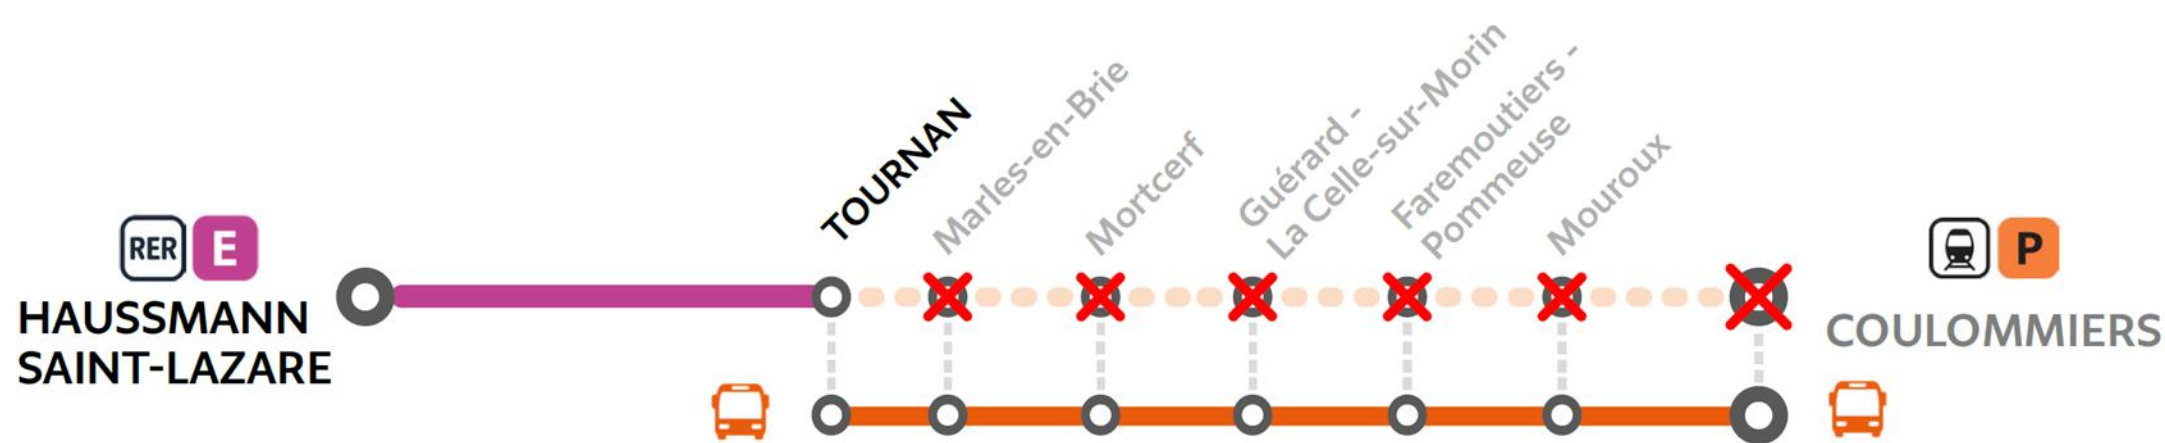

TRAVAUX

PARIS-EST $\leftrightarrow$ COULOMMIERS

SAMEDI et DIMANCHE
25 et 26 novembre

Aucun train ne circule entre Paris-Est et Coulommiers.

Les bus remplacent les trains entre Nogent-le-Perreux RER E et Coulommiers.

toute la journée

Parcours allongé jusqu'à 75 minutes

Préparez votre voyage !

Appli Île-de-France Mobilités | transilien.com

en direction de Coulommiers

	VOHE	BUS	VOHE	BUS	VOHE	BUS	VOHE	BUS
HAUSSMANN SAINT-LAZARE	06:21		07:21		08:21		09:21	
NOGENT - LE PERREUX	06:48	06:58	07:48	07:58	08:48	08:58	09:48	09:58
TOURNAN		07:28		08:28		09:28		10:28
MARLES-EN-BRIE		07:38		08:38		09:38		10:38
MORTCERF		07:51		08:51		09:51		10:51
GUÉRARD - LA CELLE-SUR-MORIN		08:02		09:02		10:02		11:02
FAREMOUTIERS - POMMEUSE		08:10		09:10		10:10		11:10
MOUROUX		08:21		09:21		10:21		11:21
COULOMMIERS		08:31		09:31		10:31		11:31

	VOHE	BUS	VOHE	BUS	VOHE	BUS	VOHE	BUS
HAUSSMANN SAINT-LAZARE	10:21		11:21		12:21		13:21	
NOGENT - LE PERREUX	10:48	10:58	11:48	11:58	12:48	12:58	13:48	13:58
TOURNAN		11:28		12:28		13:28		14:28
MARLES-EN-BRIE		11:38		12:38		13:38		14:38
MORTCERF		11:51		12:51		13:51		14:51
GUÉRARD - LA CELLE-SUR-MORIN		12:02		13:02		14:02		15:02
FAREMOUTIERS - POMMEUSE		12:10		13:10		14:10		15:10
MOUROUX		12:21		13:21		14:21		15:21
COULOMMIERS		12:31		13:31		14:31		15:31

	VOHE	BUS	VOHE	BUS	BUS	VOHE	BUS	BUS
HAUSSMANN SAINT-LAZARE	14:21		15:21			16:21		
NOGENT - LE PERREUX	14:48	14:58	15:48	15:55	15:58	16:49	16:55	16:58
TOURNAN		15:28		|	16:28		|	17:28
MARLES-EN-BRIE		15:38		|	16:38		|	17:38
MORTCERF		15:51		|	16:51		|	17:51
GUÉRARD - LA CELLE-SUR-MORIN		16:02		|	17:02		|	18:02
FAREMOUTIERS - POMMEUSE		16:10		|	17:10		|	18:10
MOUROUX		16:21		|	17:21		|	18:21
COULOMMIERS		16:31		16:50	17:31		17:50	18:31

	VOHE	BUS	BUS	VOHE	BUS	BUS	VOHE	BUS
HAUSSMANN SAINT-LAZARE	17:21			18:21			19:21	
NOGENT - LE PERREUX	17:48	17:55	17:58	18:48	18:55	18:58	19:48	19:58
TOURNAN		|	18:28		|	19:28		20:28
MARLES-EN-BRIE		|	18:38		|	19:38		20:38
MORTCERF		|	18:51		|	19:51		20:51
GUÉRARD - LA CELLE-SUR-MORIN		|	19:02		|	20:02		21:02
FAREMOUTIERS - POMMEUSE		|	19:10		|	20:10		21:10
MOUROUX		|	19:21		|	20:21		21:21
COULOMMIERS		18:50	19:31		19:50	20:31		21:31

	VOHE	BUS	VOHE	BUS	BUS	BUS	BUS
PARIS-EST					22:26	22:26	23:26
HAUSSMANN SAINT-LAZARE	20:21		21:21		|	|	|
NOGENT - LE PERREUX	20:48	20:58	21:48	21:58	|	|	|
TOURNAN		21:28		22:28	23:26	|	00:26
MARLES-EN-BRIE		21:38		22:38	23:36	|	00:36
MORTCERF		21:51		22:51	23:49	|	00:49
GUÉRARD - LA CELLE-SUR-MORIN		22:02		23:02	00:00	|	01:00
FAREMOUTIERS - POMMEUSE		22:10		23:10	00:08	|	01:08
MOUROUX		22:21		23:21	00:19	|	01:19
COULOMMIERS		22:31		23:31	00:29	23:46	01:29