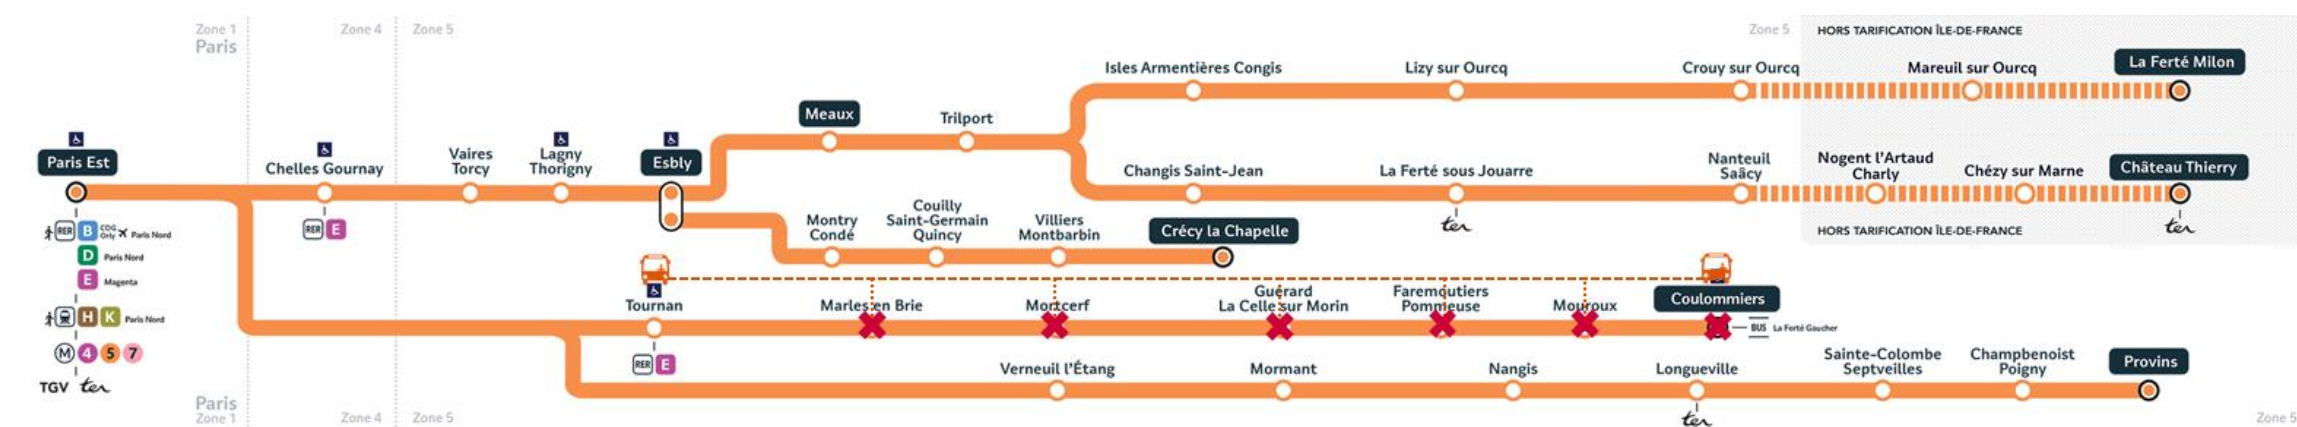

TRAVAUX LIGNE

PARIS-EST <> COULOMMIERS

Du LUNDI au VENDREDI
Du 27 novembre au 1er décembre

Les bus remplacent les trains entre
Coulommiers et Tournan.

de 9h45 à 15h45

Parcours allongé jusqu'à 45 minutes

Préparez votre voyage !

Appli Île-de-France Mobilités | transilien.com

en direction de Paris

	PITU	BUS	BUS	PITA	BUS	BUS	PITA	BUS	BUS	PITA
Coulommiers	9:38	9:55	10:28		10:55	11:28		11:55	12:28	
Mouroux	9:41	10:03			11:03			12:03		
Faremoutiers Pommeuse	9:46	10:13			11:13			12:13		
Guérard Celle sur Morin	9:50	10:21			11:21			12:21		
Mortcerf	9:59	10:29			11:29			12:29		
Marles en Brie	10:06	10:39			11:39			12:39		
Tournan	10:13	10:49	10:58	11:13	11:49	11:58	12:13	12:49	12:58	13:13
Paris Est	10:42			11:42			12:42			13:42

	BUS	BUS	PITA	BUS	BUS	PITA	BUS	BUS	PITA	PITU
Coulommiers	12:55	13:28		13:55	14:28		14:55	15:28		16:38
Mouroux	13:03			14:03			15:03			16:41
Faremoutiers Pommeuse	13:13			14:13			15:13			16:46
Guérard Celle sur Morin	13:21			14:21			15:21			16:50
Mortcerf	13:29			14:29			15:29			16:55
Marles en Brie	13:39			14:39			15:39			17:06
Tournan	13:49	13:58	14:13	14:49	14:58	15:13	15:49	15:58	16:13	17:13
Paris Est			14:42			15:42			16:42	17:42

en direction de Coulommiers

	CITU	TITU	BUS	BUS	TITU	BUS	BUS	TITU	BUS	BUS
Paris Est	8:17	9:17			10:17			11:17		
Tournan	8:44	9:44	09:50	09:55	10:44	10:50	10:55	11:44	11:50	11:55
Marles en Brie	8:52			10:07			11:07			12:07
Mortcerf	8:59			10:17			11:17			12:17
Guérard Celle sur Morin	9:06			10:25			11:25			12:25
Faremoutiers Pommeuse	9:09			10:33			11:33			12:33
Mouroux	9:13			10:42			11:42			12:42
Coulommiers	9:16		10:20	10:50		11:20	11:50		12:20	12:50