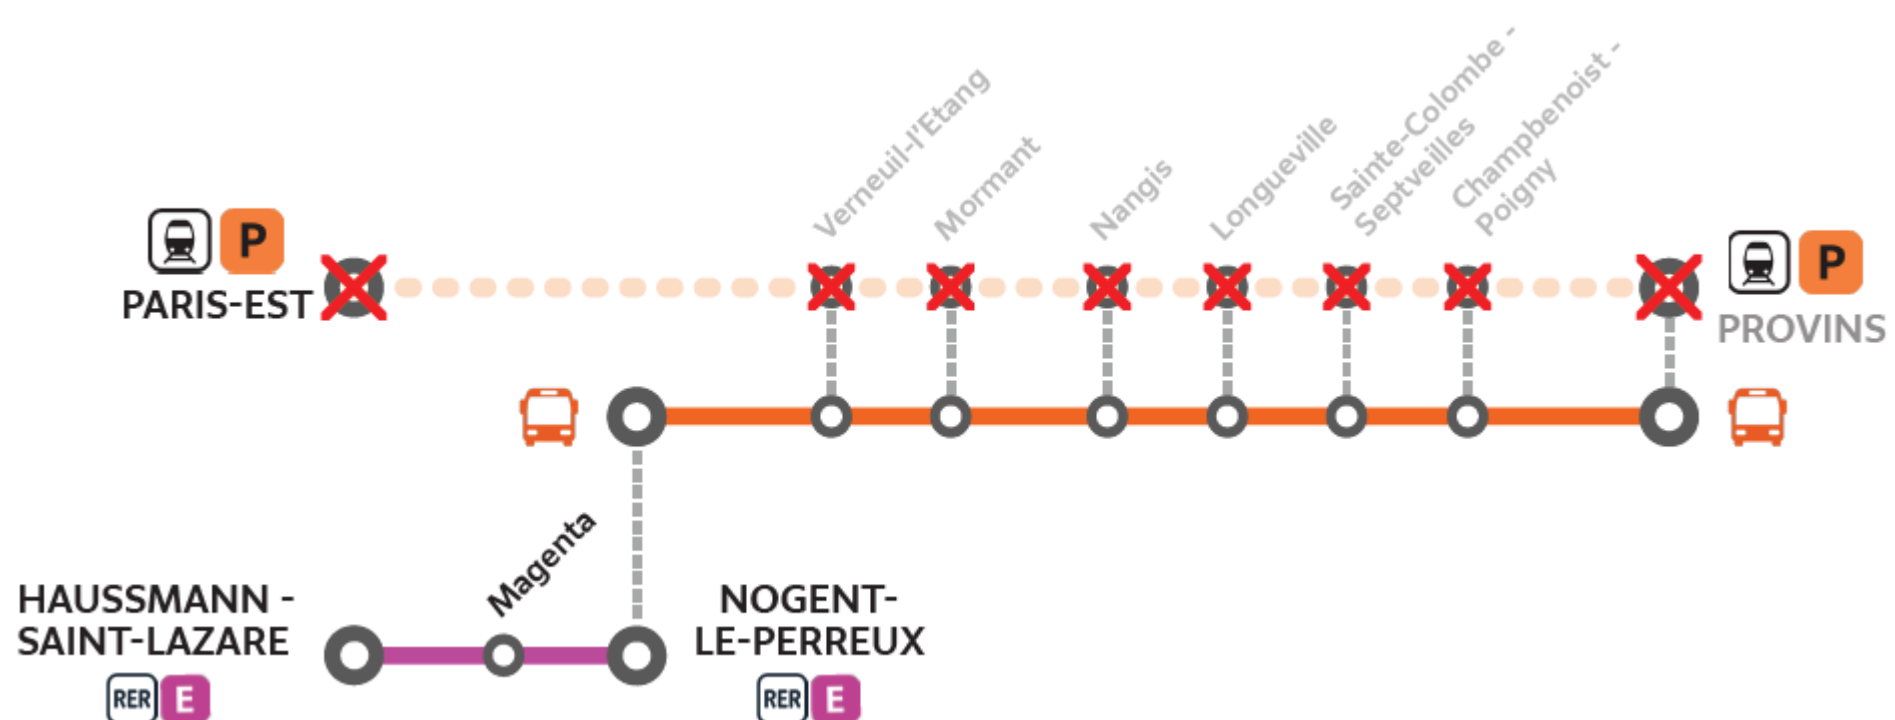

TRAVAUX

PARIS GARE DE L'EST <> PROVINS

SAMEDI et DIMANCHE
25 et 26 novembre

Axe fermé. Les bus remplacent les trains
entre Provins et Nogent-le-Perreux.

toute la journée
Parcours allongé jusqu'à 60 minutes

Préparez votre voyage !
Appli Île-de-France Mobilités | transilien.com

en direction de Provins

	VOHE	BUS	VOHE	BUS	BUS	VOHE	BUS	BUS	VOHE	BUS	BUS	VOHE	BUS	BUS	VOHE
E HAUSSMANN ST LAZARE	5:36		6:51			7:51			8:51			9:51			10:51
MAGENTA	5:40		6:55			7:55			8:55			9:55			10:55
E NOGENT-LE-PERREUX	6:03	06:13	7:18	07:25	07:28	8:18	08:25	08:28	9:18	09:25	09:28	10:18	10:25	10:28	11:18
VERNEUIL L'ETANG		07:03			08:18			09:18			10:18			11:18	
MORMANT		07:18			08:33			09:33			10:33			11:33	
NANGIS		07:33			08:48			09:48			10:48			11:48	
LONGUEVILLE		08:03			09:18			10:18			11:18			12:18	
SAINTE-COLOMBE SEPTVEILLES		08:08			09:23			10:23			11:23			12:23	
CHAMPBENOIST POIGNY		08:13	08:32	09:28		09:32	10:28		10:32	11:28		11:32	12:28		
PROVINS		08:21		08:40	09:36		09:40	10:36		10:40	11:36		11:40	12:36	

	BUS	BUS	VOHE	BUS	BUS	VOHE	BUS	BUS	VOHE	BUS	BUS	VOHE	BUS	BUS	VOHE
E HAUSSMANN ST LAZARE			11:51			12:51			13:51			14:51			15:51
MAGENTA			11:55			12:55			13:55			14:55			15:55
E NOGENT-LE-PERREUX	11:25	11:28	12:18	12:25	12:28	13:18	13:25	13:28	14:18	14:25	14:28	15:18	15:25	15:28	16:18
VERNEUIL L'ETANG		12:18			13:18			14:18			15:18			16:18	
MORMANT		12:33			13:33			14:33			15:33			16:33	
NANGIS		12:48			13:48			14:48			15:48			16:48	
LONGUEVILLE		13:18			14:18			15:18			16:18			17:18	
SAINTE-COLOMBE SEPTVEILLES		13:23			14:23			15:23			16:23			17:23	
CHAMPBENOIST POIGNY	12:32	13:28	13:32	14:28		14:32	15:28		15:32	16:28		16:32	17:28		
PROVINS	12:40	13:36		13:40	14:36		14:40	15:36		15:40	16:36		16:40	17:36	

	BUS	BUS	VOHE	BUS	BUS	VOHE	BUS	VOHE	BUS	BUS	VOHE	BUS	VOHE	BUS	BUS
E HAUSSMANN ST LAZARE			16:51			17:21		17:51			18:21		18:51		
MAGENTA			16:55			17:25		17:55			18:25		18:55		
E NOGENT-LE-PERREUX	16:25	16:28	17:18	17:25	17:28	17:48	17:58	18:18	18:25	18:28	18:48	18:58	19:18	19:25	19:28
VERNEUIL L'ETANG		17:18			18:18		18:48			19:18		19:48		20:18	
MORMANT		17:33			18:33		19:03			19:33		20:03		20:33	
NANGIS		17:48			18:48		19:18			19:48		20:18		20:48	
LONGUEVILLE		18:18			19:18		19:48			20:18		20:48		21:18	
SAINTE-COLOMBE SEPTVEILLES		18:23			19:23		19:53			20:23		20:53		21:23	
CHAMPBENOIST POIGNY	17:32	18:28	18:32	19:28		19:58		19:32	20:28		20:58		20:32	21:28	
PROVINS	17:40	18:36		18:40	19:36		20:06		19:40	20:36		21:06		20:40	21:36

	VOHE	BUS	VOHE	BUS	BUS	VOHE	BUS	VOHE	BUS	BUS	VOHE	BUS	BUS	BUS
E PARIS EST												21:56	21:56	22:56
E HAUSSMANN ST LAZARE	19:21		19:51			20:21		20:51			22:21			
MAGENTA	19:25		19:55			20:25		20:55			22:25			
E NOGENT-LE-PERREUX	19:48	19:58	20:18	20:25	20:28	20:48	20:58	21:18	21:25	21:28	22:48			
VERNEUIL L'ETANG		20:48			21:18		21:48			22:18		22:56		23:56
MORMANT		21:03			21:33		22:03			22:33		23:11		00:11
NANGIS		21:18			21:48		22:18			22:48		23:26		00:26
LONGUEVILLE		21:48			22:18		22:48			23:18		23:56		00:56
SAINTE-COLOMBE SEPTVEILLES		21:53			22:23		22:53			23:23		00:01		01:01
CHAMPBENOIST POIGNY		21:58	21:32	22:28		22:58		22:32	23:28		00:06	23:35	01:06	
PROVINS		22:06		21:40	22:36		23:06		22:40	23:36		00:14	23:43	01:14