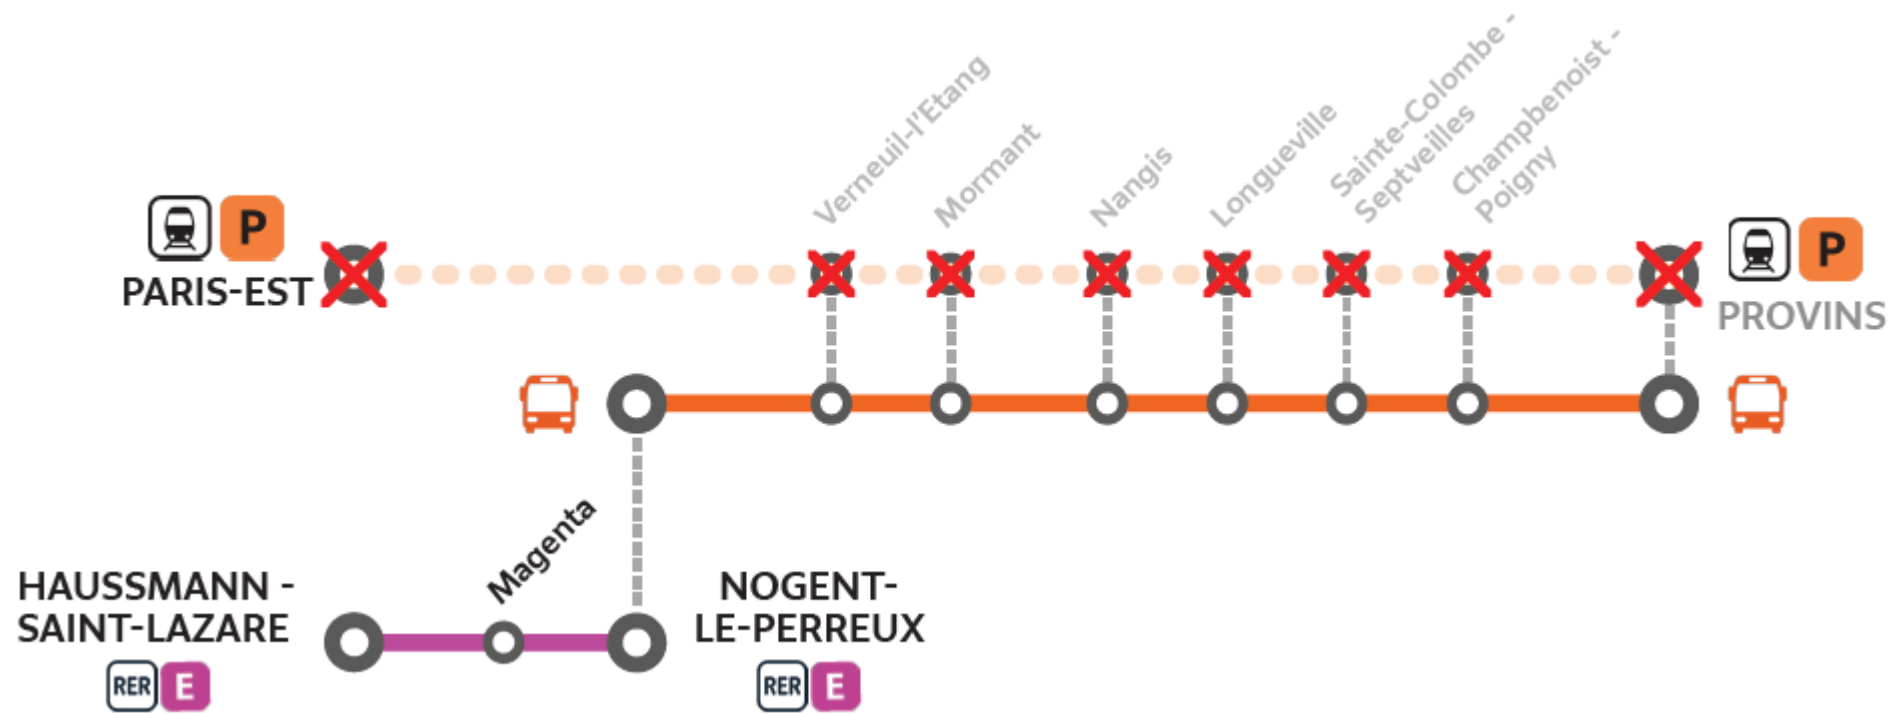

TRAVAUX

PARIS GARE DE L'EST <> PROVINS

SAMEDI et DIMANCHE
25 et 26 novembre

Axe fermé. Les bus remplacent les trains
entre Provins et Nogent-le-Perreux.

toute la journée
Parcours allongé jusqu'à 60 minutes

Préparez votre voyage !
Appli Île-de-France Mobilités | transilien.com

en direction de Paris

	BUS	HOVE	BUS	HOVE	BUS	BUS	HOVE	BUS	BUS	HOVE	BUS	BUS	HOVE	BUS	BUS
PROVINS	04:50		04:05		04:50	05:45		05:50	06:45		06:50	07:45		07:50	08:45
CHAMPBENOIST POIGNY	04:58		04:13		04:58	05:53		05:58	06:53		06:58	07:53		07:58	08:53
SAINTE-COLOMBE SEPTVEILLES			04:18		05:03			06:03			07:03			08:03	
LONGUEVILLE			04:23		05:08			06:08			07:08			08:08	
NANGIS			04:53		05:38			06:38			07:38			08:38	
MORMANT			05:08		05:53			06:53			07:53			08:53	
VERNEUIL L'ETANG			05:23		06:08			07:08			08:08			09:08	
E NOGENT-LE-PERREUX	06:08	6:11	06:13	6:26	06:58	07:03	7:11	07:58	08:03	8:11	08:58	09:03	9:11	09:58	10:03
MAGENTA		6:35		6:50			7:35			8:35			9:35		
E HAUSSMANN ST LAZARE		6:39		6:54			7:39			8:39			9:39		

	HOVE	BUS	BUS	HOVE	BUS	BUS	HOVE	BUS	BUS	HOVE	BUS	BUS	HOVE	BUS	BUS
PROVINS		08:50	09:45		09:50	10:45		10:50	11:45		11:50	12:45		12:50	13:45
CHAMPBENOIST POIGNY		08:58	09:53		09:58	10:53		10:58	11:53		11:58	12:53		12:58	13:53
SAINTE-COLOMBE SEPTVEILLES		09:03			10:03			11:03			12:03			13:03	
LONGUEVILLE		09:08			10:08			11:08			12:08			13:08	
NANGIS		09:38			10:38			11:38			12:38			13:38	
MORMANT		09:53			10:53			11:53			12:53			13:53	
VERNEUIL L'ETANG		10:08			11:08			12:08			13:08			14:08	
E NOGENT-LE-PERREUX	10:11	10:58	11:03	11:11	11:58	12:03	12:11	12:58	13:03	13:11	13:58	14:03	14:11	14:58	15:03
MAGENTA	10:35			11:35			12:35			13:35			14:35		
E HAUSSMANN ST LAZARE	10:39			11:39			12:39			13:40			14:39		

	HOVE	BUS	BUS	HOVE	BUS	BUS	HOVE	BUS	BUS	HOVE	BUS	BUS	HOVE	BUS	BUS
PROVINS		13:50	14:45		14:50	15:45		15:50	16:45		16:50	17:45		17:50	18:45
CHAMPBENOIST POIGNY		13:58	14:53		14:58	15:53		15:58	16:53		16:58	17:53		17:58	18:53
SAINTE-COLOMBE SEPTVEILLES		14:03			15:03			16:03			17:03			18:03	
LONGUEVILLE		14:08			15:08			16:08			17:08			18:08	
NANGIS		14:38			15:38			16:38			17:38			18:38	
MORMANT		14:53			15:53			16:53			17:53			18:53	
VERNEUIL L'ETANG		15:08			16:08			17:08			18:08			19:08	
E NOGENT-LE-PERREUX	15:11	15:58	16:03	16:11	16:58	17:03	17:11	17:58	18:03	18:11	18:58	19:03	19:11	19:58	20:03
MAGENTA	15:35			16:35			17:35			18:35			19:35		
E HAUSSMANN ST LAZARE	15:39			16:39			17:39			18:39			19:39		

	HOVE	BUS	BUS	HOVE	BUS	HOVE	BUS	BUS
PROVINS		18:50	19:45		19:50		20:46	21:46
CHAMPBENOIST POIGNY		18:58	19:53		19:58		20:54	21:54
SAINTE-COLOMBE SEPTVEILLES		19:03			20:03		20:59	21:59
LONGUEVILLE		19:08			20:08		21:04	22:04
NANGIS		19:38			20:38		21:34	22:34
MORMANT		19:53			20:53		21:49	22:49
VERNEUIL L'ETANG		20:08			21:08		22:04	23:04
E NOGENT-LE-PERREUX	20:11	20:58	21:03	21:11	21:58	22:11		
MAGENTA	20:35			21:35		22:35		
E HAUSSMANN ST LAZARE	20:39			21:39		22:39		
PARIS EST							23:04	00:04

pour