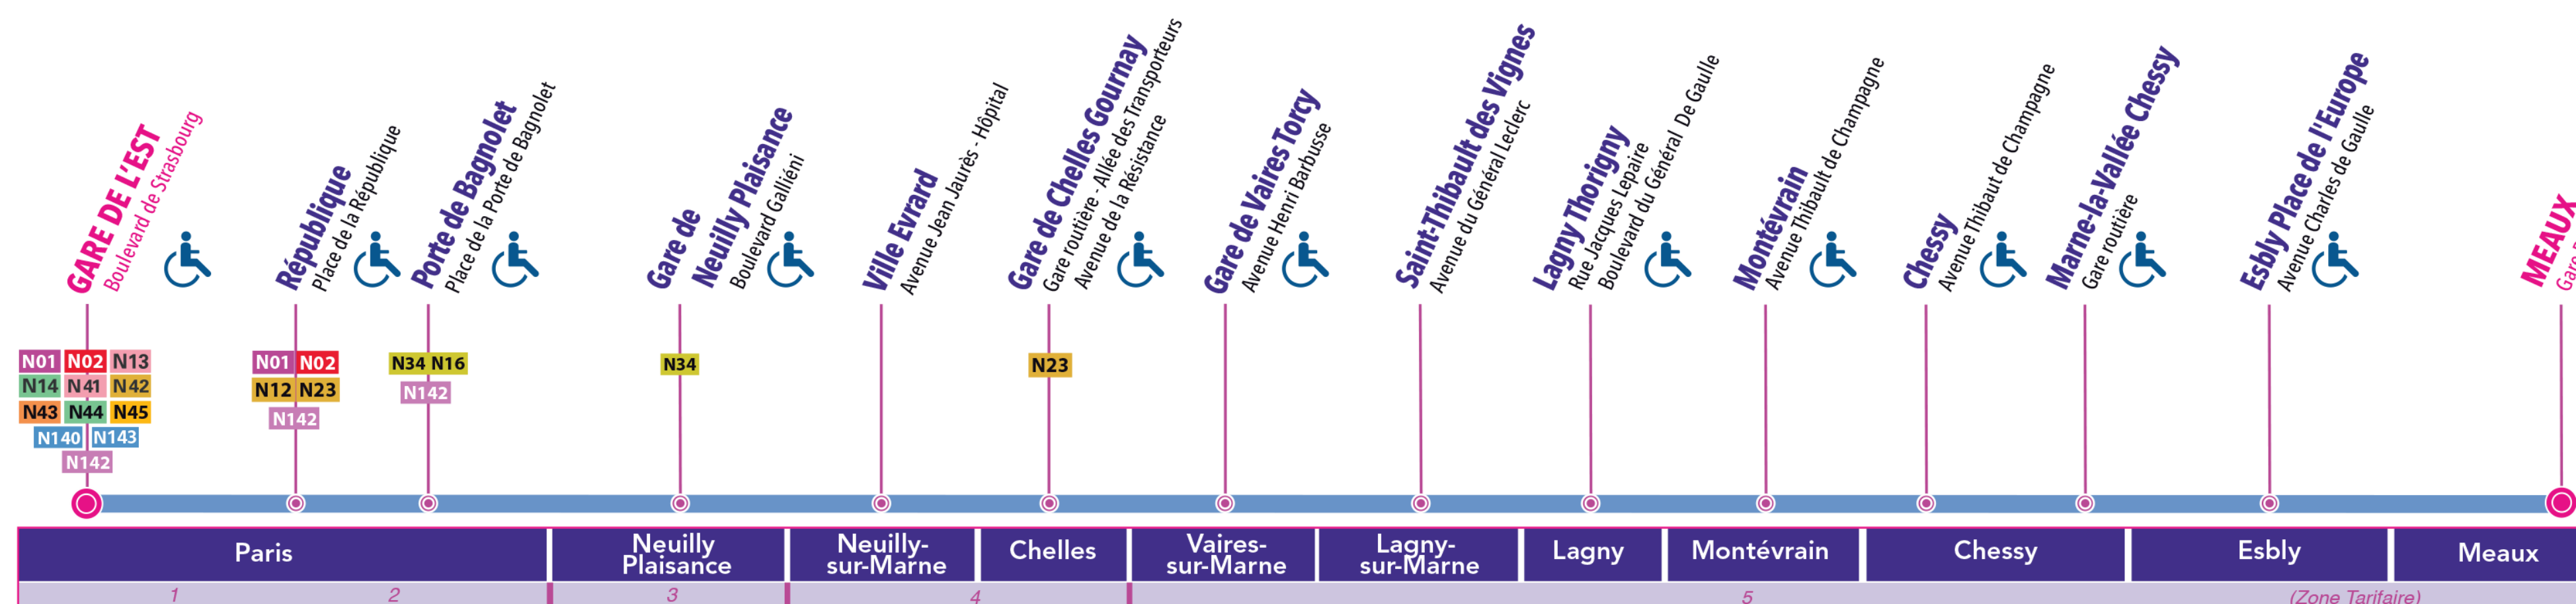

TRAVAUX LIGNE

 PLANNED WORKS LINE P /  OBRAS PREVISTAS LÍNEA P

Schéma de prise en charge

PARIS-EST <> MEAUX

Lundi 25 décembre 2023, à partir de **21h50**,

Le trafic est interrompu dans les deux sens de circulation.

Des bus remplacent les trains, même parcours, même desserte.

TRAVAUX LIGNE

 PLANNED WORKS LINE P /  OBRAS PREVISTAS LÍNEA P

PE 2023 085

GIPV 09 71 92 64 42

Détails de la prise en charge

Transporteur : CIF

RÉGULATION

Nombre	Emplacement	Début	Fin
1	Paris-Est	22h39	1h20

VÉHICULE(S) DE RÉSERVE

Nombre	Emplacement	Début	Fin
1 INTERURBAIN	Paris-Est	22h39	1h20

Schéma de ligne 141

APPLI IVBUS

TRAVAUX LIGNE

 PLANNED WORKS LINE P /  OBRAS PREVISTAS LÍNEA P

TRAVAUX LIGNE

 PLANNED WORKS LINE P /  OBRAS PREVISTAS LÍNEA P

Horaires

Direction Banlieue

	Derniers trains		Supprimé	Supprimé	Bus de remplacement					
	113683	113685	113687	113689						
	MICI	MICI	MICI	MICI						
Paris-Est	22:01	22:31	23:01	23:31		22:49	23:00	23:07	23:11	23:22
Chelles-Gournay	22:15	22:45	23:15	23:45	23:15			23:47	23:51	00:02
Vaires-Torcy	22:20	22:50	23:20	23:50	23:28			00:00	00:04	00:15
Lagny-Thorigny	22:25	22:55	23:25	23:55	23:41			00:13	00:17	00:28
Esbly	22:32	23:02	23:32	0:02	23:56				00:32	00:43
Meaux	22:40	23:10	23:40	00:10	00:11	23:39	23:50		00:47	00:58