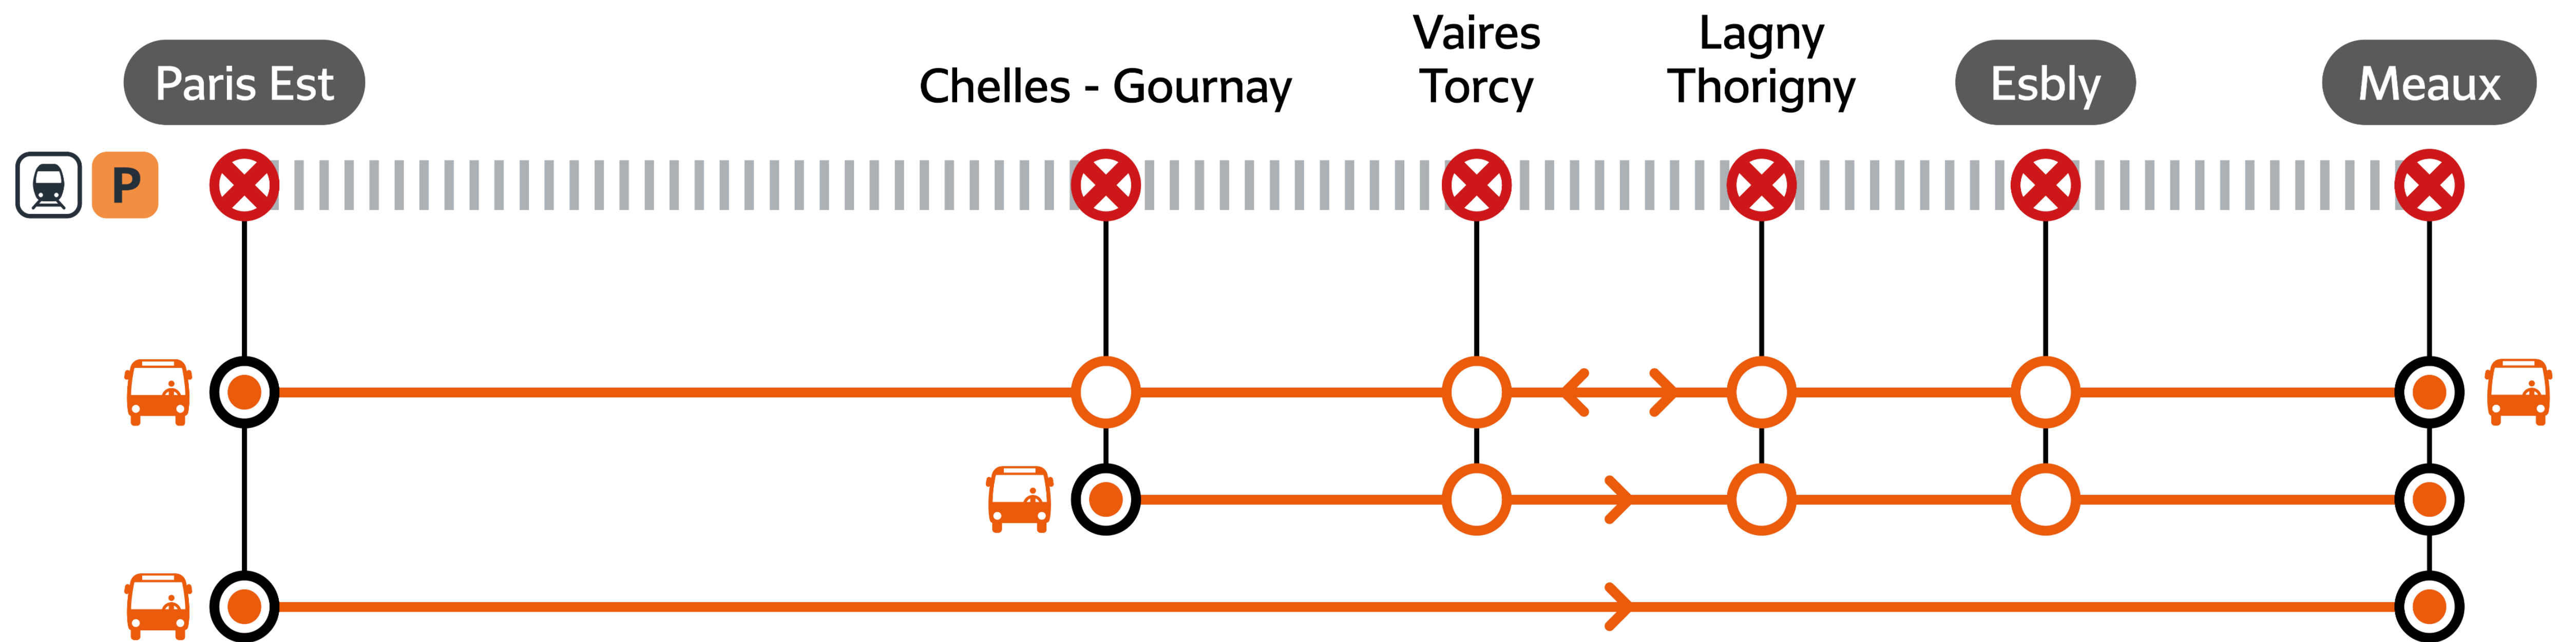

TRAVAUX LIGNE

 PLANNED WORKS LINE P /  OBRAS PREVISTAS LÍNEA P

Schéma de prise en charge

PARIS-EST <> MEAUX

Lundi 25 décembre 2023, à partir de **21h50**,

Le trafic est interrompu dans les deux sens de circulation.

Des bus remplacent les trains, même parcours, même desserte.

TRAVAUX LIGNE

 PLANNED WORKS LINE P /  OBRAS PREVISTAS LÍNEA P

PE 2023 085

GIPV 09 71 92 64 42

Détails de la prise en charge

Transporteur : CIF

RÉGULATION

Nombre	Emplacement	Début	Fin
1	Paris-Est	22h39	1h20

VÉHICULE(S) DE RÉSERVE

Nombre	Emplacement	Début	Fin
1 INTERURBAIN	Paris-Est	22h39	1h20

Schéma de ligne 141

APPLI IVBUS

TRAVAUX LIGNE

 PLANNED WORKS LINE P /  OBRAS PREVISTAS LÍNEA P

TRAVAUX LIGNE

 PLANNED WORKS LINE P /  OBRAS PREVISTAS LÍNEA P

Horaires

Direction Banlieue

	Derniers trains		Supprimé	Supprimé	Bus de remplacement					
	113683	113685	113687	113689						
	MICI	MICI	MICI	MICI						
Paris-Est	22:01	22:31	23:01	23:31		22:49	23:00	23:07	23:11	23:22
Chelles-Gournay	22:15	22:45	23:15	23:45	23:15			23:47	23:51	00:02
Vaires-Torcy	22:20	22:50	23:20	23:50	23:28			00:00	00:04	00:15
Lagny-Thorigny	22:25	22:55	23:25	23:55	23:41			00:13	00:17	00:28
Esbly	22:32	23:02	23:32	0:02	23:56				00:32	00:43
Meaux	22:40	23:10	23:40	00:10	00:11	23:39	23:50		00:47	00:58